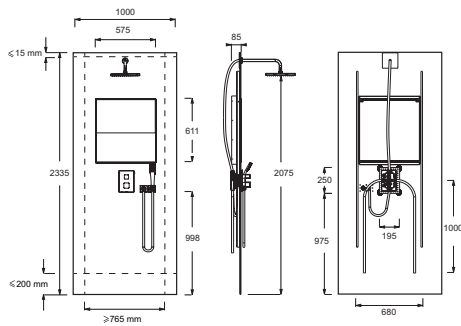

Технические характеристики

- РАЗМЕРЫ (СМ): 233,50 x 100 x 9 см
- ТИП УСТАНОВКИ: Крепление к стене
- ПРОДУКТ В КОМПЛЕКТЕ: Смеситель в комплекте
- ПОДСВЕТКА: С подсветкой (светодиодная)
- ОДНОРЫЧАЖНЫЙ СМЕСИТЕЛЬ: Встроенный термостатический однорычажный смеситель с ограничителем на 38°
- РАСХОД ВОДЫ ВЕРХНЕГО ДУША: 11 л/мин с ограничителем расхода
- ГИБКИЙ ШЛАНГ: Гибкий, нескручивающийся
- Квадратный верхний душ 250 мм, широкое покрытие, расход воды 10 л/мин
- Гибкий нескручивающийся шланг 1,60 м
- Возможный расход воды 26 л/мин
- Настенный держатель для душа
- Декоративная панель на стену для душевой зоны Rapolux
- Подсветка

Преимущества при монтаже

- Благодаря удобству сборки продукт устанавливается в короткие сроки
- Возможна установка в нишу на душевой поддон (как встраиваемый, так и напольный), а также установка на плитку
- Сет собран на заводе, поэтому необходимо только подсоединить к сантехническим коммуникациям
- ВЕС: 150 кг
- ТИП ДУШЕВОГО ОГРАЖДЕНИЯ: 0
- ФОРМА СМЕСИТЕЛЯ: Квадратный
- ОБРЕЗКА ПОД РАЗМЕР: Да (мин ширина: 79 см/мин высота: 218,5 см)
- ТИП СИСТЕМЫ: С системой Modulo
- РАСХОД ВОДЫ РУЧНОГО ДУША: 10 л/мин с ограничителем расхода
- ВМЕСТИМОСТЬ НИШИ ДЛЯ ХРАНЕНИЯ: Двадцать флаконов
- Двухрежимный ручной душ, антиизвестковое покрытие, расход воды 10 л/мин
- Термостатический смеситель на 2 выхода с переключателем на ручке
- Предохранительный упор на 38°C. Максимальная температура 50°C.
- Универсальная встраиваемая система Modulo
- Хромированные алюминиевые профили

Общая информация

En niche	X mm	
	Mini	Maxi
E80302		
E803021	790	1000
E80303		
E803031		