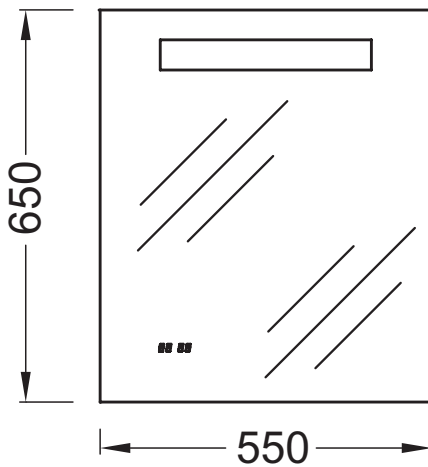

EB1158

Collection : HORS COLLECTION

Couleur* :

NF - Sans finition

Principaux atouts :

Caractéristiques techniques

- DIMENSIONS : 55 x 3 x 65 cm
- TYPE D'INSTALLATION : Mural
- LUMIÈRE : Yes
- PRISE USB : No
- HORLOGE : Yes
- POIDS : 7 kg
- ÉLECTRICITÉ : 230V, 5W, classe II IP44
- PRISE ÉLECTRIQUE : No
- ANTIBUÉE : Yes
- INFORMATIONS COMPLÉMENTAIRES : Eclairage LED, allumage par capteur infrarouge, horloge et antibuée.

Dessin technique

Descriptif CCTP : Miroir avec éclairage LED, anti-buée et horloge, 55 cm. EB1158. Collection : HORS COLLECTION. DIMENSIONS : 55 x 3 x 65 cm. POIDS : 7 kg. TYPE D'INSTALLATION : Mural. ÉLECTRICITÉ : 230V, 5W, classe II IP44. LUMIÈRE : Yes. PRISE ÉLECTRIQUE : No. PRISE USB : No. ANTIBUÉE : Yes. HORLOGE : Yes. INFORMATIONS COMPLÉMENTAIRES : Eclairage LED, allumage par capteur infrarouge, horloge et antibuée..