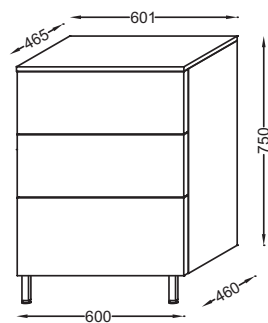

EB2067-RX

Коллекция: VOX

Отделки*:

Общие характеристики:

Технические характеристики

- РАЗМЕРЫ (СМ): 60 x 46 x 75 см
- МАТЕРИАЛ: Лак или меламин или декор под дерево
- МЕСТО ДЛЯ ХРАНЕНИЯ: 3 выдвижных ящика
- ДОПОЛНИТЕЛЬНЫЙ МОДУЛЬ: Тумбы
- ВЕС: 36 кг
- НОРМЫ И ПРАВИЛА: NF
- РЕШЕНИЕ ХРАНЕНИЯ: Выдвижные ящики

Технический чертёж

Спецификация продукта: Тумба 60 см, 3 ящика, изогнутые ручки. EB2067-RX. Коллекция: VOX. РАЗМЕРЫ (СМ): 60 x 46 x 75 см. ВЕС: 36 кг. МАТЕРИАЛ: Лак или меламин или декор под дерево. НОРМЫ И ПРАВИЛА: NF. МЕСТО ДЛЯ ХРАНЕНИЯ: 3 выдвижных ящика. РЕШЕНИЕ ХРАНЕНИЯ: Выдвижные ящики. ДОПОЛНИТЕЛЬНЫЙ МОДУЛЬ: Тумбы.