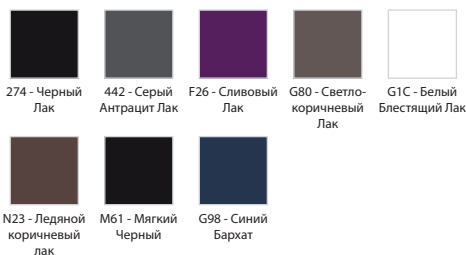

Коллекция: TERRACE

Отделки*:

Общие характеристики:

Преимущества для конечного пользователя

- Уникальный дизайн: утонченная, элегантная геометрия линий создает современный дизайн
- Уникальная функциональность: коллекция Terrace оптимизирует доступное пространство, упрощает хранение туалетных принадлежностей благодаря ящику для аксессуаров и большому выдвигному ящику
- Идеальное покрытие: роскошная отделка из цельного дерева для внутренних ящиков и ящика для аксессуаров

Технические характеристики

- РАЗМЕРЫ (CM) : 120 x 48 x 38 см
- МАТЕРИАЛ : Лак
- TYPE DE RANGEMENT : Выдвижные ящики
- FIXATION : Установщику понадобится набор крепежей для монтажа на стену
- ВЕС : 40 кг
- ТИП УСТАНОВКИ : Подвесная
- RANGEMENT INTÉRIEUR : 1 ящичек для аксессуаров с механизмом "плавное закрывание"
- ROBINETTERIE RECOMMANDÉE : Смесители Stance - элегантность и легкость

Продукты для комплектации

- EXB112 : Подвесная раковина-столешница 120 x 49 см
- EXB9112 : Подвесная раковина-столешница 120 x 49 см с подсветкой