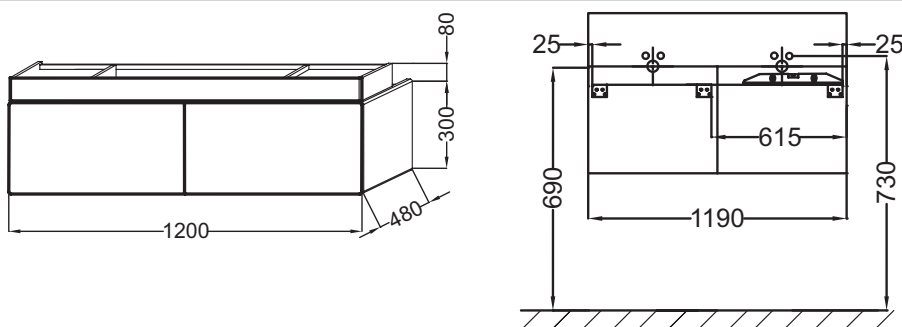

Технические характеристики

- РАЗМЕРЫ (CM) : 120 x 48 x 38 см
- МАТЕРИАЛ : Лак
- TYPE DE RANGEMENT : Выдвижные ящики
- FIXATION : Установщику понадобится набор крепежей для монтажа на стену
- ВЕС : 40 кг
- ТИП УСТАНОВКИ : Подвесная
- RANGEMENT INTÉRIEUR : 1 ящичек для аксессуаров с механизмом "плавное закрывание"
- ROBINETTERIE RECOMMANDÉE : Смесители Stance - элегантность и легкость

Продукты для комплектации

- EXB112 : Подвесная раковина-столешница 120 x 49 см
- EXB9112 : Подвесная раковина-столешница 120 x 49 см с подсветкой

Технический чертёж

Спецификация продукта : Мебель под раковину 120 см. EB1188. Коллекция : TERRACE. РАЗМЕРЫ (CM) : 120 x 48 x 38 см. ВЕС : 40 кг. МАТЕРИАЛ : Лак. ТИП УСТАНОВКИ : Подвесная. TYPE DE RANGEMENT : Выдвижные ящики. RANGEMENT INTÉRIEUR : 1 ящичек для аксессуаров с механизмом "плавное закрывание". FIXATION : Установщику понадобится набор крепежей для монтажа на стену. ROBINETTERIE RECOMMANDÉE : Смесители Stance - элегантность и легкость.