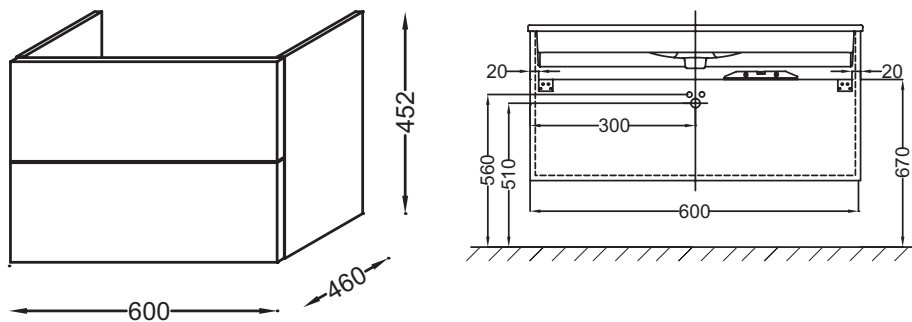

EV2080-R4

Коллекция: VOX

Отделки*:

Общие характеристики:

Преимущества для конечного пользователя

- Функциональность: система хранения (мебель с 2 или 3 выдвигаемыми ящиками), 2 дополнительных модуля (60 и 80 см)
- Широкий выбор: 4 ручки, большой выбор отделки
- Дизайн: керамическая раковина элегантно располагается на мебели

Технические характеристики

- РАЗМЕРЫ (СМ): 60 x 46 x 45,20 см
- МАТЕРИАЛ: Лак или меламин
- НОРМЫ И ПРАВИЛА: NF
- РЕШЕНИЕ ХРАНЕНИЯ: Выдвигаемые ящики
- РУЧКИ: Прямая ручка
- ВЕС: 23 кг
- ТИП УСТАНОВКИ: Крепление к стене
- МЕСТО ДЛЯ ХРАНЕНИЯ: 2 выдвигаемых ящика с механизмом «плавное закрывание»
- ПРОДУКТ В КОМПЛЕКТЕ: (смеситель и раковина заказываются отдельно)
- ФИКСАЦИЯ: Установщику понадобится набор крепежей для монтажа на стену

Связанные продукты

- EV322: Комплект ножек 38 см

Технический чертеж

Спецификация продукта: Мебель для раковины-столешницы 60 см, прямая ручка. EV2080-R4. Коллекция: VOX. РАЗМЕРЫ (СМ): 60 x 46 x 45,20 см. ВЕС: 23 кг. МАТЕРИАЛ: Лак или меламин. ТИП УСТАНОВКИ: Крепление к стене. НОРМЫ И ПРАВИЛА: NF. МЕСТО ДЛЯ ХРАНЕНИЯ: 2 выдвигаемых ящика с механизмом «плавное закрывание». РЕШЕНИЕ ХРАНЕНИЯ: Выдвигаемые ящики. ПРОДУКТ В КОМПЛЕКТЕ: (смеситель и раковина заказываются отдельно). РУЧКИ: Прямая ручка. ФИКСАЦИЯ: Установщику понадобится набор крепежей для монтажа на стену.