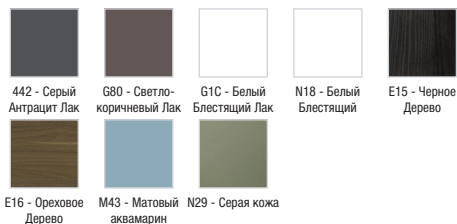

EV2080-R4

Коллекция: VOX

Отделки*:

Общие характеристики:

Преимущества для конечного пользователя

- Функциональность: система хранения (мебель с 2 или 3 выдвигаемыми ящиками), 2 дополнительных модуля (60 и 80 см)
- Широкий выбор: 4 ручки, большой выбор отделки
- Дизайн: керамическая раковина элегантно располагается на мебели

Технические характеристики

- РАЗМЕРЫ (СМ): 60 x 46 x 45,20 см
- МАТЕРИАЛ: Лак или меламин
- НОРМЫ И ПРАВИЛА: NF
- РЕШЕНИЕ ХРАНЕНИЯ: Выдвигаемые ящики
- РУЧКИ: Прямая ручка
- ВЕС: 23 кг
- ТИП УСТАНОВКИ: Крепление к стене
- МЕСТО ДЛЯ ХРАНЕНИЯ: 2 выдвигаемых ящика с механизмом «плавное закрывание»
- ПРОДУКТ В КОМПЛЕКТЕ: (смеситель и раковина заказываются отдельно)
- ФИКСАЦИЯ: Установщику понадобится набор крепежей для монтажа на стену

Связанные продукты

- EV322: Комплект ножек 38 см

Технический чертеж

Спецификация продукта: Мебель для раковины-столешницы 60 см, прямая ручка. EV2080-R4. Коллекция: VOX. РАЗМЕРЫ (СМ): 60 x 46 x 45,20 см. ВЕС: 23 кг. МАТЕРИАЛ: Лак или меламин. ТИП УСТАНОВКИ: Крепление к стене. НОРМЫ И ПРАВИЛА: NF. МЕСТО ДЛЯ ХРАНЕНИЯ: 2 выдвигаемых ящика с механизмом «плавное закрывание». РЕШЕНИЕ ХРАНЕНИЯ: Выдвигаемые ящики. ПРОДУКТ В КОМПЛЕКТЕ: (смеситель и раковина заказываются отдельно). РУЧКИ: Прямая ручка. ФИКСАЦИЯ: Установщику понадобится набор крепежей для монтажа на стену.