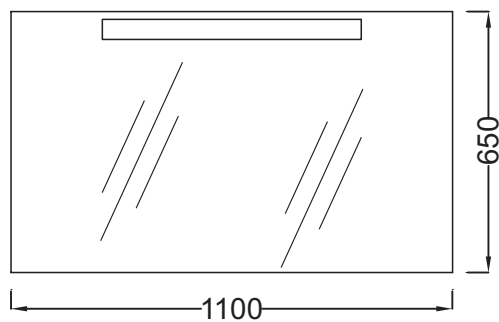

EB1110

Коллекция: PRESQU'ILE

Отделка*:

NF - Без
покрытия

Общие характеристики:

Технические характеристики

- Вес: 20 кг

Связанные продукты

- EB1101: Мебель 109 см для раковин-столешниц 130 см, E4435/E4445
- EB1105: Мебель 109 см для раковин-столешниц 130 см

Общая информация

Спецификация продукта: . EB1110. Коллекция: PRESQU'ILE. Вес: 20 кг.