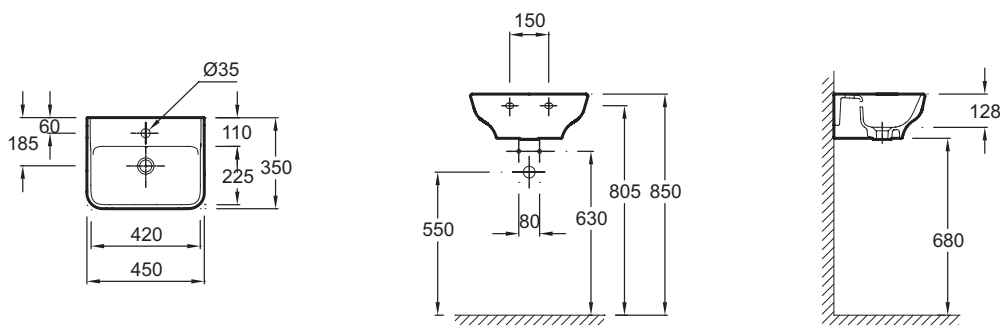

EGH111

Коллекция: СТРУКТУРА

Отделки*:

00 - Белый

Преимущества для конечного пользователя

- **ДИЗАЙН** : мягкий геометрический дизайн, тонкие края, раковина с гладкой нижней поверхностью для установки на мебель.
- **ФУНКЦИОНАЛЬНОСТЬ**: Глубина раковины позволяет избежать брызг (13 см); легкость и комфорт использования.

Технические характеристики

- **РАЗМЕРЫ (СМ)**: 45 x 35 см
- **МАТЕРИАЛ**: Керамика
- **ОТВЕРСТИЯ ДЛЯ СВЕРЛЕНИЯ**: С 1 отверстием для смесителя
- **ОТВЕРСТИЕ ПЕРЕЛИВА**: С отверстием перелива
- **ВЕС**: 9 кг
- **РАЗМЕТКА СВЕРЛЕНИЯ ОТВЕРСТИЯ ДЛЯ СМЕСИТЕЛЯ**: 1 отверстие для смесителя
- **ГЛАДКАЯ / НЕГЛАДКАЯ НИЖНЯЯ ПОВЕРХНОСТЬ**: Для установки на мебель

Связанные продукты

- E77080: Полотенцедержатель 45 см

Общая информация

Спецификация продукта: Подвесная раковина 45 x 35 см, не для установки на мебель, с отверстием для смесителя и перелива. EGH111. Коллекция: СТРУКТУРА. РАЗМЕРЫ (СМ): 45 x 35 см. ВЕС: 9 кг. МАТЕРИАЛ: Керамика. РАЗМЕТКА СВЕРЛЕНИЯ ОТВЕРСТИЯ ДЛЯ СМЕСИТЕЛЯ: 1 отверстие для смесителя. ОТВЕРСТИЯ ДЛЯ СВЕРЛЕНИЯ: С 1 отверстием для смесителя. ГЛАДКАЯ / НЕГЛАДКАЯ НИЖНЯЯ ПОВЕРХНОСТЬ: Для установки на мебель. ОТВЕРСТИЕ ПЕРЕЛИВА: С отверстием перелива.