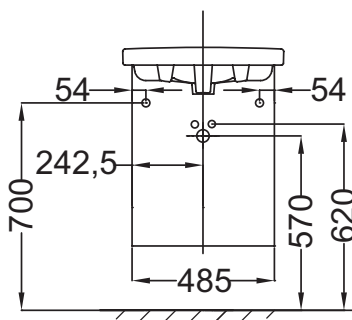

Технические характеристики

- Размеры (см): 48,50 x 21,50 x 59,10 см
- Тип установки: Подвесная
- Рекомендуемые смесители: Aleo - широкий и стильный ассортимент
- Вес: 9,3 кг
- Место для хранения: 1 реверсивная дверца с механизмом "плавное закрытие"
- Лаковое покрытие недоступно для этой коллекции

Продукты для комплектации

- E4701: Раковина 50 x 22.5 см, без переливного отверстия

Связанные продукты

- EB893D: Подвесная полуколонна 35 см, шарниры справа
- EB893G: Подвесная полуколонна 35 см, шарниры слева
- EB998: Колонна 35 см

Технический чертеж

Спецификация продукта: Мебель под раковину 50 см. EB863. Коллекция: ODEON UP. Размеры (см): 48,50 x 21,50 x 59,10 см. Вес: 9,3 кг. Тип установки: Подвесная. Место для хранения: 1 реверсивная дверца с механизмом "плавное закрытие". Рекомендуемые смесители: Aleo - широкий и стильный ассортимент. Лаковое покрытие недоступно для этой коллекции.