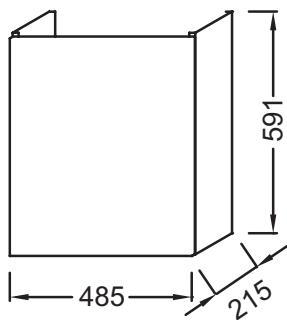

Технические характеристики

- Размеры (см): 48,50 x 21,50 x 59,10 см
- Тип установки: Подвесная
- Рекомендуемые смесители: Aleo - широкий и стильный ассортимент
- Вес: 9,3 кг
- Место для хранения: 1 реверсивная дверца с механизмом "плавное закрытие"
- Лаковое покрытие недоступно для этой коллекции

Продукты для комплектации

- E4701: Раковина 50 x 22.5 см, без переливного отверстия

Связанные продукты

- EB893D: Подвесная полуколонна 35 см, шарниры справа
- EB893G: Подвесная полуколонна 35 см, шарниры слева
- EB998: Колонна 35 см

Технический чертеж

Спецификация продукта: Мебель под раковину 50 см. EB863. Коллекция: ODEON UP. Размеры (см): 48,50 x 21,50 x 59,10 см. Вес: 9,3 кг. Тип установки: Подвесная. Место для хранения: 1 реверсивная дверца с механизмом "плавное закрытие". Рекомендуемые смесители: Aleo - широкий и стильный ассортимент. Лаковое покрытие недоступно для этой коллекции.