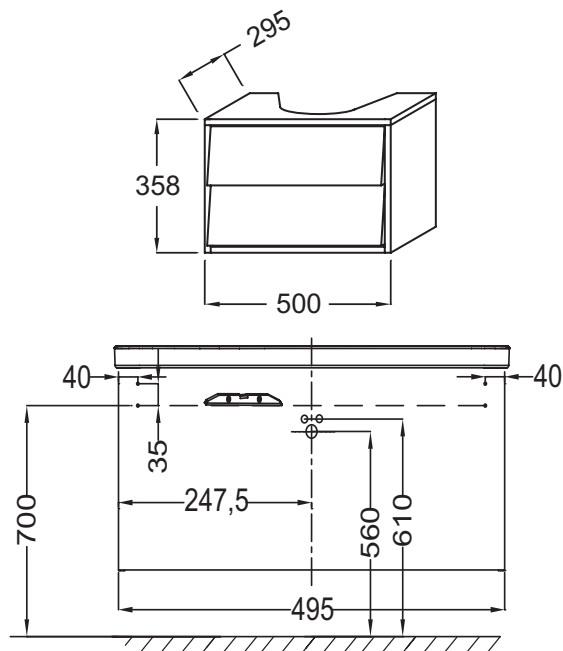

EB763

Коллекция: ESCALE

Отделки\*:

274 - Черный Лак

G1C - Белый  
Блестящий Лак

N21 - Серый  
Титан Лак

Общие характеристики:

### Технические характеристики

• Размеры (см): Ш50\*Г29,5\*В35,8 см

• Вес: 9,5 кг

### Общая информация

Спецификация продукта: ESCALE - Мебель для раковины E1025. EB763. Коллекция: ESCALE. Размеры (см): Ш50\*Г29,5\*В35,8 см. Вес: 9,5 кг.