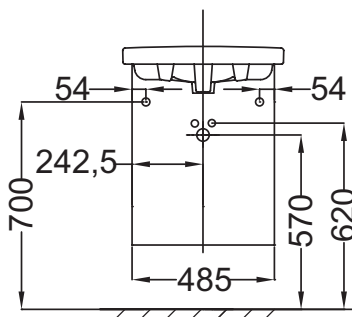

Технические характеристики

- РАЗМЕРЫ (СМ): 48,50 x 21,50 x 59,10 см
- МАТЕРИАЛ: Лак или меламин
- РЕШЕНИЕ ХРАНЕНИЯ: Дверцы
- ФИКСАЦИЯ: Установщику понадобится набор крепежей для монтажа на стену
- РЕКОМЕНДУЕМЫЕ СМЕСИТЕЛИ: Aleo - широкий и стильный ассортимент
- ВЕС: 9,3 кг
- ТИП УСТАНОВКИ: Подвесная
- ПРОДУКТ В КОМПЛЕКТЕ: (смеситель и раковина заказываются отдельно)
- РЕКОМЕНДОВАННЫЙ СМЕСИТЕЛЬ: Смесители Aleo - функциональная, стильная коллекция

Продукты для комплектации

- E4701: Раковина 50 x 22.5 см, без переливного отверстия

Технический чертёж

Спецификация продукта: Мебель под раковину. EB863RU. Коллекция: ODEON UP. РАЗМЕРЫ (СМ): 48,50 x 21,50 x 59,10 см. ВЕС: 9,3 кг. МАТЕРИАЛ: Лак или меламин. ТИП УСТАНОВКИ: Подвесная. РЕШЕНИЕ ХРАНЕНИЯ: Дверцы. ПРОДУКТ В КОМПЛЕКТЕ: (смеситель и раковина заказываются отдельно). ФИКСАЦИЯ: Установщику понадобится набор крепежей для монтажа на стену. РЕКОМЕНДОВАННЫЙ СМЕСИТЕЛЬ: Смесители Aleo - функциональная, стильная коллекция. Рекомендуемые смесители: Aleo - широкий и стильный ассортимент.