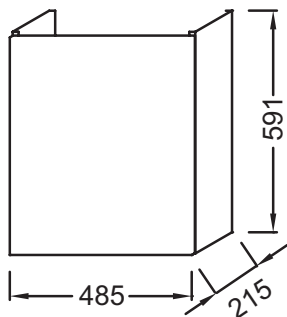

Технические характеристики

- РАЗМЕРЫ (СМ): 48,50 x 21,50 x 59,10 см
- МАТЕРИАЛ: Лак или меламин
- РЕШЕНИЕ ХРАНЕНИЯ: Дверцы
- ФИКСАЦИЯ: Установщику понадобится набор крепежей для монтажа на стену
- РЕКОМЕНДУЕМЫЕ СМЕСИТЕЛИ: Aleo - широкий и стильный ассортимент
- ВЕС: 9,3 кг
- ТИП УСТАНОВКИ: Подвесная
- ПРОДУКТ В КОМПЛЕКТЕ: (смеситель и раковина заказываются отдельно)
- РЕКОМЕНДОВАННЫЙ СМЕСИТЕЛЬ: Смесители Aleo - функциональная, стильная коллекция

Продукты для комплектации

- E4701: Раковина 50 x 22.5 см, без переливного отверстия

Технический чертёж

Спецификация продукта: Мебель под раковину. EB863RU. Коллекция: ODEON UP. РАЗМЕРЫ (СМ): 48,50 x 21,50 x 59,10 см. ВЕС: 9,3 кг. МАТЕРИАЛ: Лак или меламин. ТИП УСТАНОВКИ: Подвесная. РЕШЕНИЕ ХРАНЕНИЯ: Дверцы. ПРОДУКТ В КОМПЛЕКТЕ: (смеситель и раковина заказываются отдельно). ФИКСАЦИЯ: Установщику понадобится набор крепежей для монтажа на стену. РЕКОМЕНДОВАННЫЙ СМЕСИТЕЛЬ: Смесители Aleo - функциональная, стильная коллекция. Рекомендуемые смесители: Aleo - широкий и стильный ассортимент.