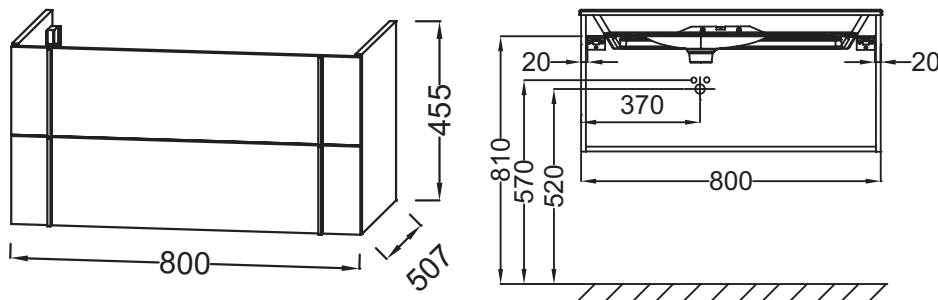

Технические характеристики

- **РАЗМЕРЫ (СМ)**: 80 x 50,80 x 45,20 см
- **МАТЕРИАЛ**: Лак или меламин
- **МЕСТО ДЛЯ ХРАНЕНИЯ**: 2 выдвижных ящика с механизмом «плавное закрывание»
- **ПРОДУКТ В КОМПЛЕКТЕ**: (смеситель, раковина и набор креплений заказываются отдельно)
- **ВНУТРЕННЯЯ ОТДЕЛКА**: Базальт
- **РЕКОМЕНДОВАННЫЙ СМЕСИТЕЛЬ**: Смесители Nouvelle Vague
- **ВЕС**: 31,5 кг
- **ТИП УСТАНОВКИ**: Подвесная
- **РЕШЕНИЕ ХРАНЕНИЯ**: Выдвижные ящики
- **УСТАНОВКА РАКОВИНЫ-СТОЛЕШНИЦЫ**: По центру
- **ФИКСАЦИЯ**: Установщику понадобится набор крепежей для монтажа на стену

Продукты для комплектации

- EXAR112-Z: Подвесная раковина-столешница 80 см

Технический чертёж

Спецификация продукта: Мебель 80 см для раковины-столешницы. ЕВ3030. Коллекция: NOUVELLE VAGUE. РАЗМЕРЫ (СМ): 80 x 50,80 x 45,20 см. ВЕС: 31,5 кг. МАТЕРИАЛ: Лак или меламин. ТИП УСТАНОВКИ: Подвесная. МЕСТО ДЛЯ ХРАНЕНИЯ: 2 выдвижных ящика с механизмом «плавное закрывание». РЕШЕНИЕ ХРАНЕНИЯ: Выдвижные ящики. ПРОДУКТ В КОМПЛЕКТЕ: (смеситель, раковина и набор креплений заказываются отдельно). УСТАНОВКА РАКОВИНЫ-СТОЛЕШНИЦЫ: По центру. ВНУТРЕННЯЯ ОТДЕЛКА: Базальт. ФИКСАЦИЯ: Установщику понадобится набор крепежей для монтажа на стену. РЕКОМЕНДОВАННЫЙ СМЕСИТЕЛЬ: Смесители Nouvelle Vague.