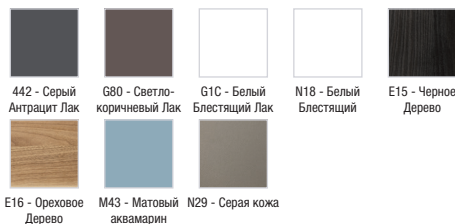

Отделки*:

Общие характеристики:

Преимущества для конечного пользователя

- Функциональность: система хранения (мебель с 2 или 3 выдвижными ящиками)
- Широкий выбор: 2 опции для монтажа ручек (встроенные или установленные на поверхности), большой выбор отделки

Технические характеристики

- Размеры (см): 80 x 46 x 47 см
- Вес: 29 кг
- Материал: Лак или меламин или декор под дерево
- Место для хранения: 2 выдвижных ящика с механизмом «плавное закрытие»
- Нормы и правила: NF

Продукты для комплектации

- EB2020-RA: Мебель для раковины-столешницы 140 см, 4 выдвижных ящика

Связанные продукты

- EB322: Комплект ножек 38 см