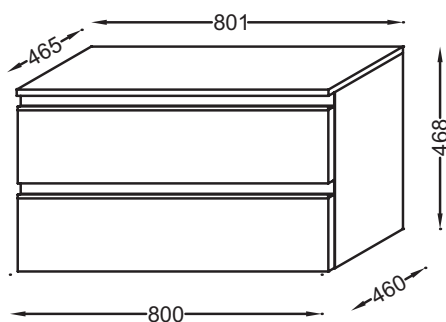

Технические характеристики

- Размеры (см): 80 x 46 x 47 см
- Вес: 29 кг
- Материал: Лак или меламин или декор под дерево
- Место для хранения: 2 выдвижных ящика с механизмом «плавное закрытие»
- Нормы и правила: NF

Продукты для комплектации

- EB2020-RA: Мебель для раковины-столешницы 140 см, 4 выдвижных ящика

Связанные продукты

- EB322: Комплект ножек 38 см

Технический чертёж

Спецификация продукта: Дополнительный модуль 80 см, 2 выдвижных ящика. EB2061-RA. Коллекция: VOX. Размеры (см): 80 x 46 x 47 см. Вес: 29 кг. Материал: Лак или меламин или декор под дерево. Нормы и правила: NF. Место для хранения: 2 выдвижных ящика с механизмом «плавное закрытие».