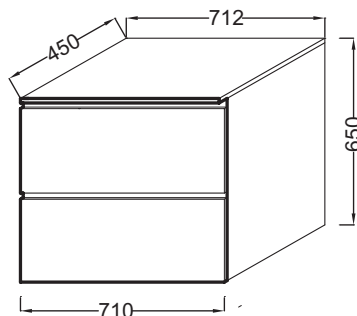

Технические характеристики

- РАЗМЕРЫ (СМ): 71 x 45 x 65 см
- ВЕС: 45 кг
- МАТЕРИАЛ: Меламин
- МЕСТО ДЛЯ ХРАНЕНИЯ: 2 выдвижных ящика с механизмом «плавное закрывание»
- РЕШЕНИЕ ХРАНЕНИЯ: Выдвижные ящики
- ДОПОЛНИТЕЛЬНЫЙ МОДУЛЬ: Тумбы
- РУЧКИ: Встроенные
- ВНУТРЕННЯЯ ОТДЕЛКА: Базальт меламин внутри
- РЕКОМЕНДОВАННЫЙ СМЕСИТЕЛЬ: Смесители Talan - современный дизайн

Технический чертёж

Спецификация продукта: Подвесной модуль 71 см. EB1339. Коллекция: SOPRANO. РАЗМЕРЫ (СМ): 71 x 45 x 65 см. ВЕС: 45 кг. МАТЕРИАЛ: Меламин. МЕСТО ДЛЯ ХРАНЕНИЯ: 2 выдвижных ящика с механизмом «плавное закрывание». РЕШЕНИЕ ХРАНЕНИЯ: Выдвижные ящики. ДОПОЛНИТЕЛЬНЫЙ МОДУЛЬ: Тумбы. РУЧКИ: Встроенные. ВНУТРЕННЯЯ ОТДЕЛКА: Базальт меламин внутри. РЕКОМЕНДОВАННЫЙ СМЕСИТЕЛЬ: Смесители Talan - современный дизайн.