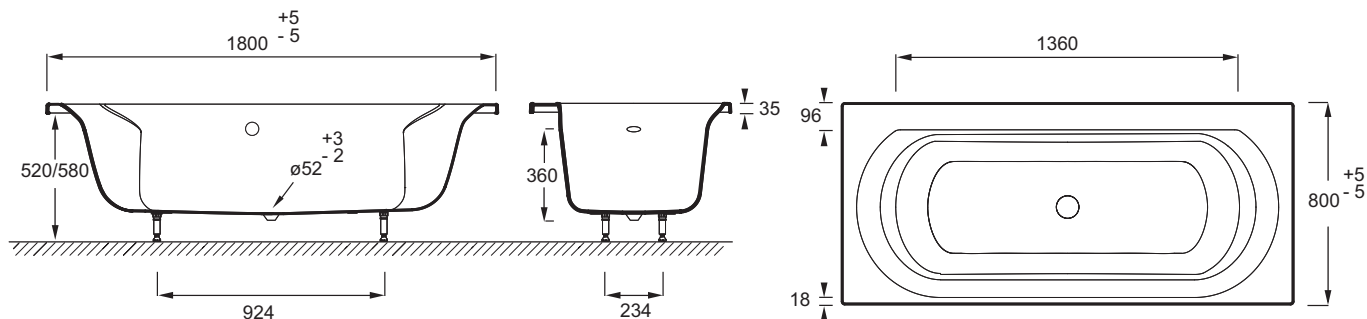

E60283

Коллекция: ELISE

Отделка*:

00 - Белый

Общие характеристики:

Технические характеристики

- РАЗМЕРЫ (СМ): 180 x 80 см
- СТУПЕНЬКА: Не в комплекте

- ОБЪЕМ: 0/0
- СЛИВ: 0

Общая информация

Спецификация продукта: Ванна. E60283. Коллекция: ELISE. РАЗМЕРЫ (СМ): 180 x 80 см. ОБЪЕМ: 0/0. СТУПЕНЬКА: Не в комплекте. СЛИВ: 0.