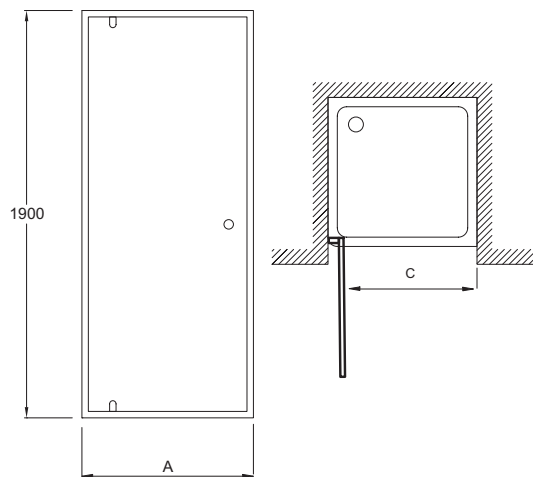

### Технические характеристики

- РАЗМЕРЫ (СМ): 190 x 100 см
- МИН/МАКС ШИРИНА ДЛЯ УСТАНОВКИ В НИШУ: 94,5 - 99,5 см
- ПРОЕМ: 76
- ТОЛЩИНА СТЕКЛА В ММ: 6
- УСТАНОВКА: Закрытое пространство
- Может быть установлена в нишу или угол с фиксированной боковой панелью
- Дополнительно: увеличивающий до 15 мм профиль

### Преимущества при монтаже

- Простая установка: заводская предустановка
- Регулировка по стене - каждый профиль до 25 мм

- ТИП УСТАНОВКИ: Угловые
- МИН/МАКС ШИРИНА С ФИКСИРОВАННОЙ ПАНЕЛЬЮ: 96,1 - 98,6 см
- УСТАНОВКА: Реверсивная
- ТИП ДУШЕВОГО ОГРАЖДЕНИЯ: Реверсивные
- Распашная дверь (лево- и правосторонняя модель)
- Дополнительно: Можно расширить душевое пространство при помощи 1 или 2 дополнительных фиксированных душевых панелей 40 см

# Технический чертеж

	E14P80	E14P90	E14P100
Mm	800	900	1000
Amini/maxi	745-795	845-895	945-995
C	560	660	760

	E14P80	E14P90	E14P100
Mm	800	900	1000
Amini/maxi	761-786	861-886	961-986
C	560	660	760

	E14P80 +E14L40	E14P90 +E14L40	E14P100 +E14L40
Mm	1200	1300	1400
Amini/maxi	1145-1220	1245-1320	1345-1420
C	560	660	760