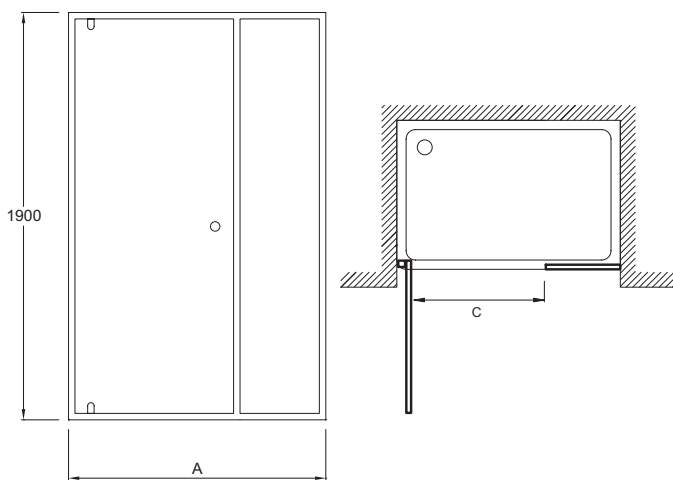

### Технические характеристики

- РАЗМЕРЫ (СМ): 190 x 100 см
- МИН/МАКС ШИРИНА ДЛЯ УСТАНОВКИ В НИШУ: 94,5 - 99,5 см
- ПРОЕМ: 76
- ТОЛЩИНА СТЕКЛА В ММ: 6
- УСТАНОВКА: Закрытое пространство
- Может быть установлена в нишу или угол с фиксированной боковой панелью
- Дополнительно: увеличивающий до 15 мм профиль

### Преимущества при монтаже

- Простая установка: заводская предустановка
- Регулировка по стене - каждый профиль до 25 мм

- ТИП УСТАНОВКИ: Угловые
- МИН/МАКС ШИРИНА С ФИКСИРОВАННОЙ ПАНЕЛЬЮ: 96,1 - 98,6 см
- УСТАНОВКА: Реверсивная
- ТИП ДУШЕВОГО ОГРАЖДЕНИЯ: Реверсивные
- Распашная дверь (лево- и правосторонняя модель)
- Дополнительно: Можно расширить душевое пространство при помощи 1 или 2 дополнительных фиксированных душевых панелей 40 см

# Технический чертеж

	E14P80	E14P90	E14P100
Mm	800	900	1000
Amini/maxi	745-795	845-895	945-995
C	560	660	760

	E14P80	E14P90	E14P100
Mm	800	900	1000
Amini/maxi	761-786	861-886	961-986
C	560	660	760

	E14P80 +E14L40	E14P90 +E14L40	E14P100 +E14L40
Mm	1200	1300	1400
Amini/maxi	1145-1220	1245-1320	1345-1420
C	560	660	760