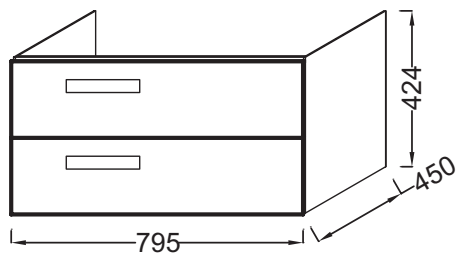

Технические характеристики

- Размеры (см): 79,50 x 45 x 42,40 см
- Место для хранения: 2 выдвижных ящика с механизмом «плавное закрывание»
- Вес: 30 кг

Технический чертёж

Спецификация продукта: Мебель для раковины-столешницы 80 см, 2 выдвижных ящика. EB1303. Коллекция: RYTHMIK. Размеры (см): 79,50 x 45 x 42,40 см. Вес: 30 кг. Место для хранения: 2 выдвижных ящика с механизмом «плавное закрывание».