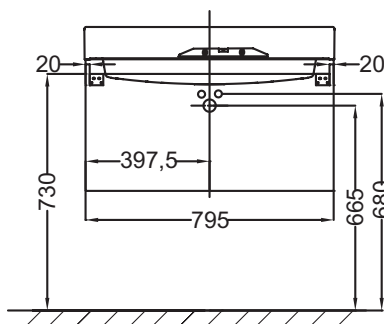

Технические характеристики

- Размеры (см): 79,50 x 45 x 42,40 см
- Место для хранения: 2 выдвижных ящика с механизмом «плавное закрывание»
- Вес: 30 кг

Технический чертёж

Спецификация продукта: Мебель для раковины-столешницы 80 см, 2 выдвижных ящика. EB1303. Коллекция: RYTHMIK. Размеры (см): 79,50 x 45 x 42,40 см. Вес: 30 кг. Место для хранения: 2 выдвижных ящика с механизмом «плавное закрывание».