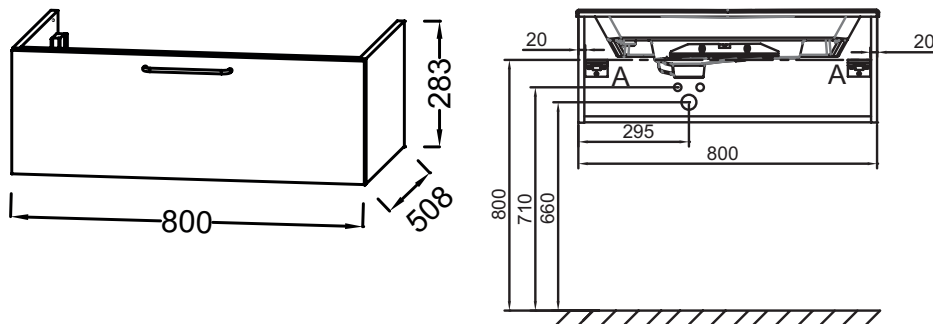

**Технические характеристики**

- РАЗМЕРЫ (СМ): 80 x 50,80 x 28,30 см
- МАТЕРИАЛ: Лак или меламин
- РЕШЕНИЕ ХРАНЕНИЯ: Выдвижные ящики
- РУЧКИ: Стильная ручка в 5 цветах на выбор
- ФИКСАЦИЯ: Установщику понадобится набор крепежей для монтажа на стену

**Преимущества при монтаже**

- ПРОСТОЙ МОНТАЖ : Сборная мебель

- ВЕС: 18,4 кг
- ТИП УСТАНОВКИ: Подвесная
- ПРОДУКТ В КОМПЛЕКТЕ: (смеситель, раковина и набор креплений заказываются отдельно)
- ВНУТРЕННЯЯ ОТДЕЛКА: Серый
- РЕКОМЕНДОВАННЫЙ СМЕСИТЕЛЬ: Смесители Odeon Rive Gauche гармонично сочетаются с ручками и ножками мебели, а также с рамой зеркала

**Продукты для комплектации**

- EB2562: Раковина-столешница из матового стекла 81 см
- EXAW112-Z: Раковина-столешница 80 см под мебель

**Технический чертёж**

Спецификация продукта: Мебель для раковины-столешницы 80 см, 1 низкий ящик. EB2515-RX. Коллекция: ODEON RIVE GAUCHE. РАЗМЕРЫ (СМ): 80 x 50,80 x 28,30 см. ВЕС: 18,4 кг. МАТЕРИАЛ: Лак или меламин. ТИП УСТАНОВКИ: Подвесная. РЕШЕНИЕ ХРАНЕНИЯ: Выдвижные ящики. ПРОДУКТ В КОМПЛЕКТЕ: (смеситель, раковина и набор креплений заказываются отдельно). РУЧКИ: Стильная ручка в 5 цветах на выбор. ВНУТРЕННЯЯ ОТДЕЛКА: Серый. ФИКСАЦИЯ: Установщику понадобится набор крепежей для монтажа на стену. РЕКОМЕНДОВАННЫЙ СМЕСИТЕЛЬ: Смесители Odeon Rive Gauche гармонично сочетаются с ручками и ножками мебели, а также с рамой зеркала.