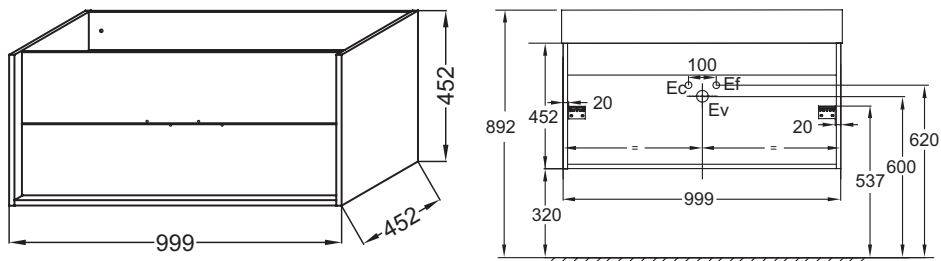

- РАЗМЕРЫ (СМ) : 99.90 x 45.20 x 45.20 см
- МАТЕРИАЛ : Лак или меламин
- МЕСТО ДЛЯ ХРАНЕНИЯ : Ящик
- ФИКСАЦИЯ : Установщику необходимо выбрать набор креплений в зависимости от типа стены
- ВЕС : 27 кг
- ТИП УСТАНОВКИ : Подвесная
- ВНУТРЕННЯЯ ОТДЕЛКА : Серый

Продукты для комплектации

- EXBJ112 : Раковина-столешница 100 см
- EB1589 : Пара ручек 20 см, для мебели

Связанные продукты

- EB1588 : Пара ножек

Технический чертеж

Спецификация продукта : Мебель для раковины-столешницы 100 см, 2 ящика, без ручек. EB1585-E70. Коллекция : VIVIENNE. РАЗМЕРЫ (СМ) : 99.90 x 45.20 x 45.20 см. ВЕС : 27 кг. МАТЕРИАЛ : Лак или меламин. ТИП УСТАНОВКИ : Подвесная. МЕСТО ДЛЯ ХРАНЕНИЯ : Ящик. ВНУТРЕННЯЯ ОТДЕЛКА : Серый. ФИКСАЦИЯ : Установщику необходимо выбрать набор креплений в зависимости от типа стены.