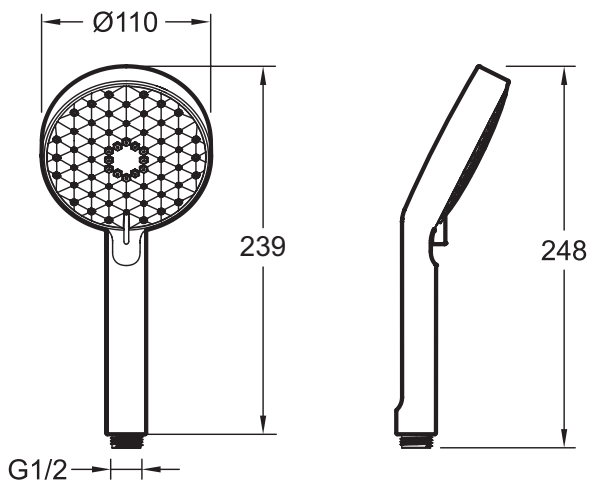

**E72415RU**

**Коллекция:** AWAKEN

**Отделки\*:**

CP - Хром

**Общие характеристики:**

### Технические характеристики

- РАЗМЕРЫ (СМ): 11 x 11 см
- Трехрежимный ручной душ, диаметр 110 мм, геометрический дизайн

### Технический чертеж

Спецификация продукта: Трехрежимный ручной душ. E72415RU. Коллекция: AWAKEN. РАЗМЕРЫ (СМ): 11 x 11 см. Трехрежимный ручной душ, диаметр 110 мм, геометрический дизайн.