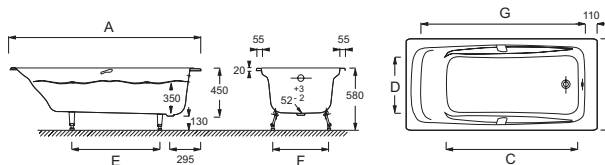

Общая информация

Mm	E2903	E2904	E2915	E2918	E2929	E2130
A	1800	1800	1700	1700	1600	1600
B	850	850	800	800	750	750
C	1238	1238	1100	1100	1100	1100
D	640	640	590	590	540	540
E	830	830	730	730	630	630
F	500	500	460	460	430	430
G	1546	1546	1446	1446	1372	1372

Спецификация продукта: Ванна 160 x 75 см с отверстиями для ручек.. E2929. Коллекция: REPOS. РАЗМЕРЫ (СМ): 160 x 75 x 45 см. ВЕС: 106,7 кг. МАТЕРИАЛ: Чугун. ТИП УСТАНОВКИ: Встраиваемые. ОБЪЕМ: 185/115. ФОРМА: Прямоугольные. ВЫСОТА НОЖЕК: 130 мм. ДИАМЕТР СЛИВА: 5.2 см. ДОПОЛНИТЕЛЬНАЯ ИНФОРМАЦИЯ: Установка к стене. НОЖКИ: Не в комплекте. СТУПЕНЬКА: Не в комплекте. СЛИВ: Не в комплекте. Дополнительная опция: комплект из 4-х регулируемых ножек для чугунной ванны (E4113), комплект из 2-х хромированных ручек (E75110), автоматический слив-перелив (E70174). Размеры основания: 110 x 54 см. С отверстиями для ручек.

*В зависимости от конфигурации компьютера или настроек принтера, технических факторов и характеристик, цвета, которые Вы видите могут не полностью соответствовать настоящим цветам и являются схематическими.