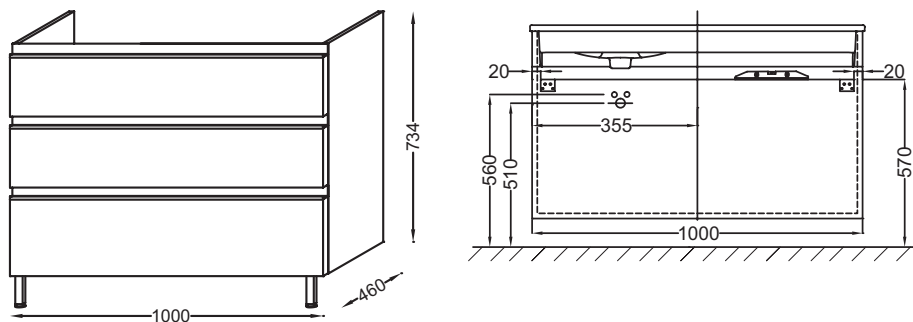

Технические характеристики

- РАЗМЕРЫ (СМ): 100 x 46 x 73,50 см
- МАТЕРИАЛ: Лак или меламин
- МЕСТО ДЛЯ ХРАНЕНИЯ: 3 выдвижных ящика с механизмом «плавное закрывание».
- МОДЕЛЬ: Правосторонняя
- УСТАНОВКА РАКОВИНЫ-СТОЛЕШНИЦЫ: Раковина справа
- ФИКСАЦИЯ: Установщику понадобится набор крепежей для монтажа на стену
- ВЕС: 42 кг
- НОРМЫ И ПРАВИЛА: NF
- РЕШЕНИЕ ХРАНЕНИЯ: Выдвижные ящики
- ПРОДУКТ В КОМПЛЕКТЕ: (смеситель и раковина заказываются отдельно)
- РУЧКИ: Встроенная ручка из нержавеющей стали

Продукты для комплектации

- EXAD112-Z: Подвесная раковина-столешница 100 x 46 см, правосторонняя

Технический чертёж

Спецификация продукта: Мебель для раковины-столешницы, 100 см (правосторонняя раковина), 3 ящика. EB2046-RA. Коллекция: VOX. РАЗМЕРЫ (СМ): 100 x 46 x 73,50 см. ВЕС: 42 кг. МАТЕРИАЛ: Лак или меламин. НОРМЫ И ПРАВИЛА: NF. МЕСТО ДЛЯ ХРАНЕНИЯ: 3 выдвижных ящика с механизмом «плавное закрывание».. РЕШЕНИЕ ХРАНЕНИЯ: Выдвижные ящики. МОДЕЛЬ: Правосторонняя. ПРОДУКТ В КОМПЛЕКТЕ: (смеситель и раковина заказываются отдельно). УСТАНОВКА РАКОВИНЫ-СТОЛЕШНИЦЫ: Раковина справа. РУЧКИ: Встроенная ручка из нержавеющей стали. ФИКСАЦИЯ: Установщику понадобится набор крепежей для монтажа на стену.