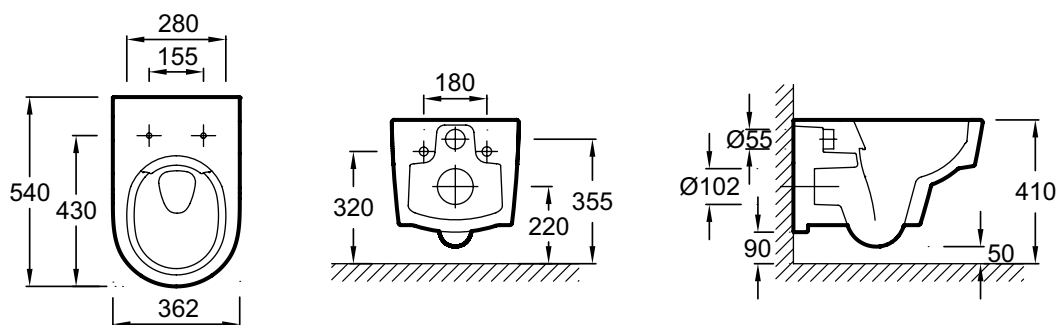

### Технические характеристики

- РАЗМЕРЫ (CM) : 54 x 36.20 см
- МАТЕРИАЛ : Огнеупорная керамика
- CONSOMMATION D'EAU : 2,6/4 л и 3/6 л
- TYPE DE BRIDE : Без обода
- GARANTIE DE LA CÉRAMIQUE : 25 лет
- FIXATION DE LA CUVETTE : Скрытые
- ВЕС : 20.7 кг
- ТИП УСТАНОВКИ : Подвесная
- HAUTEUR : Комфорт
- АВАНТАЖ : Не входит в комплект
- CONDITIONNEMENT : Единая упаковка

### Общая информация

Спецификация продукта : Чаша подвешного унитаза 54 x 36 см. EDR102. Коллекция : ODEON RIVE GAUCHE. РАЗМЕРЫ (CM) : 54 x 36.20 см. ВЕС : 20.7 кг. МАТЕРИАЛ : Огнеупорная керамика. ТИП УСТАНОВКИ : Подвесная. CONSOMMATION D'EAU : 2,6/4 л и 3/6 л. HAUTEUR : Комфорт. TYPE DE BRIDE : Без обода. АВАНТАЖ : Не входит в комплект. GARANTIE DE LA CÉRAMIQUE : 25 лет. CONDITIONNEMENT : Единая упаковка. FIXATION DE LA CUVETTE : Скрытые.