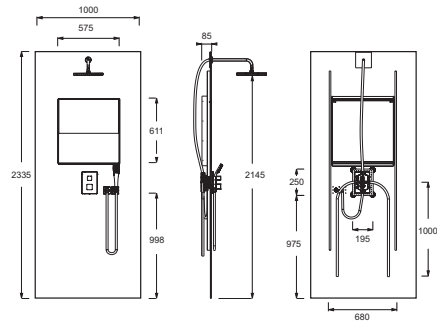

Технические характеристики

- РАЗМЕРЫ (СМ): 233,50 x 100 x 9 см
- ТИП УСТАНОВКИ: Крепление к стене
- ФОРМА СМЕСИТЕЛЯ: Квадратный
- ОБРЕЗКА ПОД РАЗМЕР: Да (мин ширина: 79 см/мин высота: 218,5 см)
- ТИП СИСТЕМЫ: С системой Modulo
- РАСХОД ВОДЫ РУЧНОГО ДУША: 10 л/мин с ограничителем расхода
- ВМЕСТИМОСТЬ НИШИ ДЛЯ ХРАНЕНИЯ: Двадцать флаконов
- Двухрежимный ручной душ, антиизвестковое покрытие, расход воды 10 л/мин
- Термостатический смеситель на 2 выхода с переключателем на ручке
- Предохранительный упор на 38°C. Максимальная температура 50°C.
- Универсальная встраиваемая система Modulo
- Хромированные алюминиевые профили

- ВЕС: 150 кг
- ПРОДУКТ В КОМПЛЕКТЕ: Смеситель в комплекте
- ПОДСВЕТКА: С подсветкой (светодиодная)
- ОДНОРЫЧАЖНЫЙ СМЕСИТЕЛЬ: Встроенный термостатический однорычажный смеситель с ограничителем на 38°
- РАСХОД ВОДЫ ВЕРХНЕГО ДУША: 11 л/мин с ограничителем расхода
- ГИБКИЙ ШЛАНГ: Гибкий, нескручивающийся
- Квадратный верхний душ 250 мм, широкое покрытие, расход воды 10 л/мин
- Гибкий нескручивающийся шланг 1,60 м
- Возможный расход воды 26 л/мин
- Настенный держатель для душа
- Декоративная панель на стену для душевой зоны Rapolux
- Подсветка

Общая информация

| En niche | X mm | |
|----------|------|------|
| | Mini | Maxi |
| E80302 | | |
| E803021 | 790 | 1000 |
| E80303 | | |
| E803031 | | |