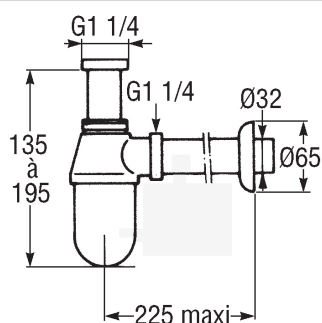

E78286

Коллекция: ОБЩАЯ КАТЕГОРИЯ

Отделки\*:

CP - Хром

### Технические характеристики

- ВЕС: 0,5 кг

### Общая информация

Спецификация продукта: Латунный сифон для раковины с регулируемой высотой, горизонтальная подводка. E78286. Коллекция: ОБЩАЯ КАТЕГОРИЯ. ВЕС: 0,5 кг.