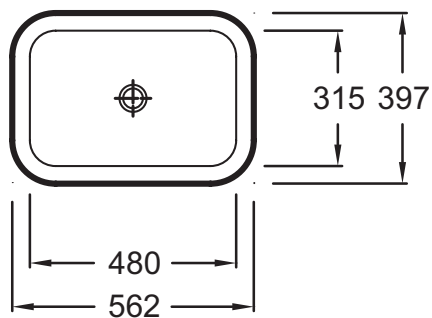

Преимущества при монтаже

- Аккуратная и точная установка: Гладкий обод, встраиваемая

Технические характеристики

- Размеры (см): 56 x 40 см
- В комплекте: крепежи
- Вес: 15 кг
- Без переливного отверстия

Продукты для комплектации

- E78292: Укороченный слив для встраиваемых раковин без перелива

Общая информация

Спецификация продукта: Встраиваемая раковина 56,2 x 39,7 см без переливного отверстия. EYA002. Коллекция: VOX. Размеры (см): 56 x 40 см. Вес: 15 кг. В комплекте: крепежи. Без переливного отверстия.