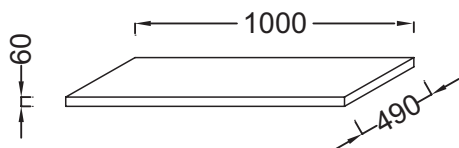

EB1194

Collection : TERRACE

Couleur* :

N05 - Mélaminé
Béton clair

N06 - Mélaminé
Pierre foncée

Caractéristiques techniques

- DIMENSIONS : 100 x 49 x 6 cm
- MATÉRIAU : Stratifié
- PRODUIT INCLUS : (robinetterie, plan-vasque et set de fixation non inclus)
- FIXATION : Commander obligatoirement deux paires d'équerres EB849 pour installation de la table
- ATTENTION : commander obligatoirement 2 paires d'équerres EB849 pour installation de la table
- POIDS : 25,1 kg
- TYPE D'INSTALLATION : Mural
- GAIN DE PLACE : Yes
- INFORMATIONS COMPLÉMENTAIRES : Commander obligatoirement deux paires d'équerres EB849 pour installation de la table

Bénéfices consommateurs

- DESIGN : Table stratifiée à l'aspect minéral qui apporte une touche naturelle de modernité et d'élégance

Dessin technique

Descriptif CCTP : Table 100 cm sans découpe. EB1194. Collection : TERRACE. DIMENSIONS : 100 x 49 x 6 cm. POIDS : 25,1 kg. MATÉRIAU : Stratifié. TYPE D'INSTALLATION : Mural. PRODUIT INCLUS : (robinetterie, plan-vasque et set de fixation non inclus). GAIN DE PLACE : Yes. FIXATION : Commander obligatoirement deux paires d'équerres EB849 pour installation de la table. INFORMATIONS COMPLÉMENTAIRES : Commander obligatoirement deux paires d'équerres EB849 pour installation de la table. ATTENTION : commander obligatoirement 2 paires d'équerres EB849 pour installation de la table.