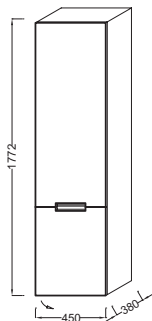

### Технические характеристики

- РАЗМЕРЫ (СМ): 45 x 38 x 177,20 см
- МАТЕРИАЛ: Лак
- МЕСТО ДЛЯ ХРАНЕНИЯ: 1 дверца с механизмом «плавное нажатие», 1 внутренний ящик, 1 выдвижной ящик с механизмом «плавное закрывание»
- МОДЕЛЬ: Правосторонняя
- РУЧКИ: Встроенные
- ВЕС: 44 кг
- ТИП УСТАНОВКИ: Подвесная
- РЕШЕНИЕ ХРАНЕНИЯ: Дверцы
- ДОПОЛНИТЕЛЬНЫЙ МОДУЛЬ: Подвесные колонны
- ВНУТРЕННЯЯ СИСТЕМА ХРАНЕНИЯ: 1 внутренний ящичек, 2 фиксированные полочки и 1 внутренний органайзер

### Технический чертёж

Спецификация продукта: Подвесная колонна 45 см, шарниры справа. EB1141D. Коллекция: REVE. РАЗМЕРЫ (СМ): 45 x 38 x 177,20 см. ВЕС: 44 кг. МАТЕРИАЛ: Лак. ТИП УСТАНОВКИ: Подвесная. МЕСТО ДЛЯ ХРАНЕНИЯ: 1 дверца с механизмом «плавное нажатие», 1 внутренний ящик, 1 выдвижной ящик с механизмом «плавное закрывание». РЕШЕНИЕ ХРАНЕНИЯ: Дверцы. МОДЕЛЬ: Правосторонняя. ДОПОЛНИТЕЛЬНЫЙ МОДУЛЬ: Подвесные колонны. РУЧКИ: Встроенные. ВНУТРЕННЯЯ СИСТЕМА ХРАНЕНИЯ: 1 внутренний ящичек, 2 фиксированные полочки и 1 внутренний органайзер.