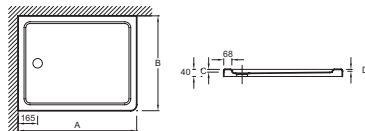

## Преимущества при монтаже

- 3 типа установки : в пол, на пол, приподнятая на высоту 4 см. Дополнительно : набор увеличения высоты
- Простая установка : идеально ровные углы позволяют без проблем состыковать поддон с плиткой

## Технические характеристики

- РАЗМЕРЫ (CM): 120 x 100 x 4 см
- МАТЕРИАЛ: Flight (композит+акрил)
- ДИАМЕТР СЛИВА: 90 мм

- ВЕС: 37 кг
- ФОРМА: Прямоугольные
- Дополнительно : Набор увеличения высоты (высота 10 см), уплотнительная лента , антискользящее покрытие класса C по стандарту DIN 51097

## Технический чертёж

mm	A	B	C	D	↙
E62461	900	760	25	14	9
E62650	900	800	25	14	9
E62484	1000	700	25	12	9
E62446	1000	760	25	12	9
E62447	1000	800	25	12	9
E62651	1000	900	25	12	9
E62448	1100	800	25	12	11
E62485	1200	700	25	9	11
E62449	1200	760	25	9	11
E62450	1200	800	25	9	11
E62451	1200	900	25	9	11
E62652	1200	1000	25	9	11
E62486	1400	700	25	5	13
E62452	1400	760	25	5	13
E62453	1400	800	25	5	13
E62481	1400	900	25	4	13
E62653	1400	1000	25	5	13
E62487	1500	700	24	3	13
E62454	1500	760	24	3	13
E62455	1600	700	24	4	13
E62456	1600	760	24	4	13
E62482	1600	900	24	4	13
E62457	1700	700	24	4	13
E62458	1700	760	24	4	13
E62483	1700	900	24	4	13

Спецификация продукта: Прямоугольный душевой поддон. E62652. Коллекция: FLIGHT. РАЗМЕРЫ (CM): 120 x 100 x 4 см. ВЕС: 37 кг. МАТЕРИАЛ: Flight (композит+акрил). ФОРМА: Прямоугольные. ДИАМЕТР СЛИВА: 90 мм. Дополнительно : Набор увеличения высоты (высота 10 см), уплотнительная лента , антискользящее покрытие класса C по стандарту DIN 51097.