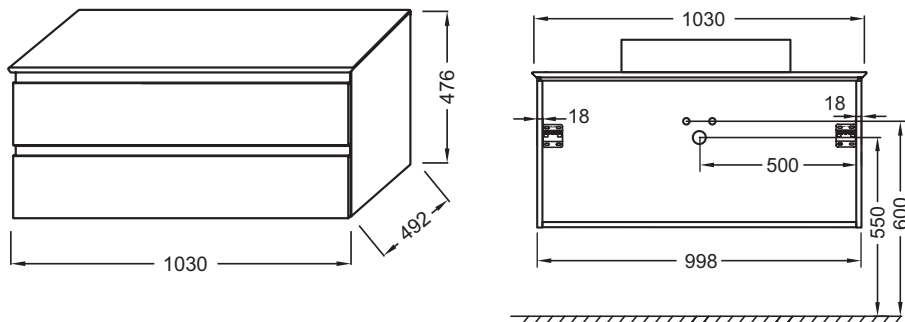

EB2084

Коллекция: MADELEINE

Отделки*:

J5 - Белый
глянцевый

Общие характеристики:

Технические характеристики

- РАЗМЕРЫ (СМ) : 103 x 49.20 x 47.60 см
- ТИП УСТАНОВКИ : Подвесная
- ПОДСВЕТКА : Есть
- МАТЕРИАЛ : Лак
- РЕШЕНИЕ ХРАНЕНИЯ : Выдвижные ящики с доводчиками
- ВНУТРЕННЯЯ ОТДЕЛКА : Серого цвета

Связанные продукты

- E2661 : Накладная раковина 41 см
- E90012 : Раковина Ø 41 см
- E90011 : Раковина 39 см

Технический чертеж

Спецификация продукта : Тумба со столешницей 100 см из МДФ с подсветкой. EB2084. Коллекция : MADELEINE. РАЗМЕРЫ (СМ) : 103 x 49.20 x 47.60 см. МАТЕРИАЛ : Лак. ТИП УСТАНОВКИ : Подвесная. РЕШЕНИЕ ХРАНЕНИЯ : Выдвижные ящики с доводчиками. ПОДСВЕТКА : Есть. ВНУТРЕННЯЯ ОТДЕЛКА : Серого цвета.