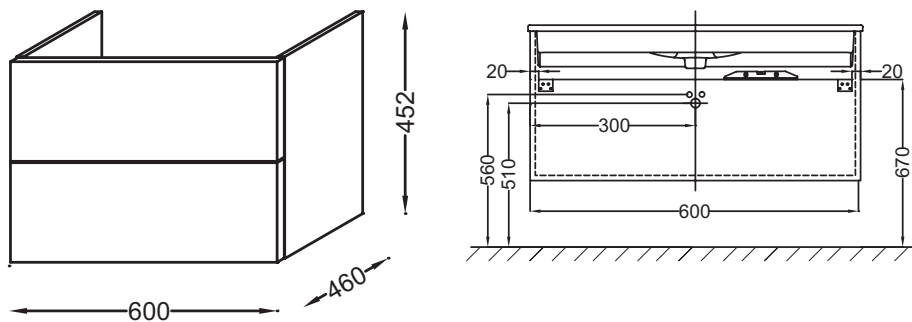

ЕВ2080-R1

Коллекция: VOX

Отделки\*:

Общие характеристики:

Преимущества для конечного пользователя

- Функциональность: система хранения (мебель с 2 или 3 выдвигаемыми ящиками), 2 дополнительных модуля (60 и 80 см)
- Широкий выбор: 4 ручки, большой выбор отделки
- Дизайн: керамическая раковина элегантно располагается на мебели

Технические характеристики

- РАЗМЕРЫ (СМ): 60 x 46 x 45,20 см
- МАТЕРИАЛ: Лак или меламин
- МЕСТО ДЛЯ ХРАНЕНИЯ: 2 выдвигаемых ящика с механизмом «плавное закрывание»
- ПРОДУКТ В КОМПЛЕКТЕ: (смеситель и раковина заказываются отдельно)
- ФИКСАЦИЯ: Установщику понадобится набор крепежей для монтажа на стену
- ВЕС: 23 кг
- НОРМЫ И ПРАВИЛА: NF
- РЕШЕНИЕ ХРАНЕНИЯ: Выдвигаемые ящики
- РУЧКИ: Изогнутая ручка

Связанные продукты

- EV322: Комплект ножек 38 см

Технический чертеж

Спецификация продукта: Мебель для раковины-столешницы 60 см, изогнутая ручка. ЕВ2080-R1. Коллекция: VOX. РАЗМЕРЫ (СМ): 60 x 46 x 45,20 см. ВЕС: 23 кг. МАТЕРИАЛ: Лак или меламин. НОРМЫ И ПРАВИЛА: NF. МЕСТО ДЛЯ ХРАНЕНИЯ: 2 выдвигаемых ящика с механизмом «плавное закрывание». РЕШЕНИЕ ХРАНЕНИЯ: Выдвигаемые ящики. ПРОДУКТ В КОМПЛЕКТЕ: (смеситель и раковина заказываются отдельно). РУЧКИ: Изогнутая ручка. ФИКСАЦИЯ: Установщику понадобится набор крепежей для монтажа на стену.