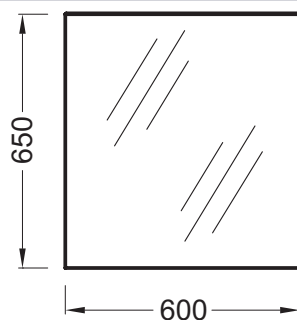

EB1080-RU

Коллекция: OLA

Отделки*:

NF - Без
покрытия

Технические характеристики

• Размеры (см): 60 x 3 x 65 см

• Вес: 6,5 кг

Общая информация

Спецификация продукта: Зеркало 60 см. EB1080-RU. Коллекция: OLA. Размеры (см): 60 x 3 x 65 см. Вес: 6,5 кг.