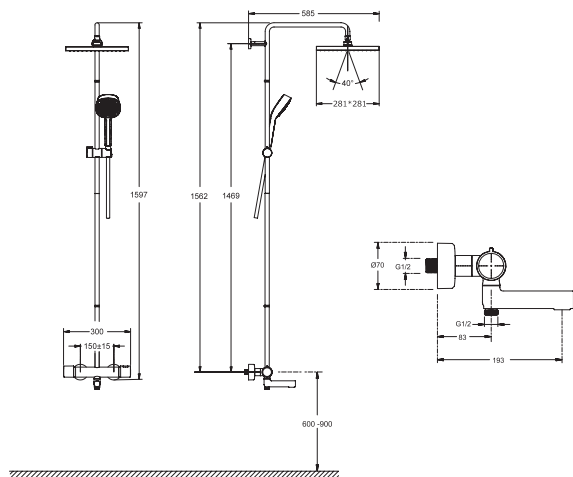

Коллекция: АТОМ

Отделки*:

CP - Хром

Преимущества для конечного пользователя

- Поворотный излив для ванны
- Верхний душ : возможность регулировки угла потока воды
- Ручной душ : регулируемый по высоте держатель
- Штанга : Максимальная высота 1597 мм

Технические характеристики

- МАТЕРИАЛ : N/A

Технический чертеж

Спецификация продукта : Колонна для ванны и душа. E26238. Коллекция : АТОМ. МАТЕРИАЛ : N/A.