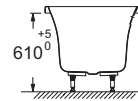

**Collection :** EVOK

**Couleur\* :**

00 - Blanc

**Caractéristiques techniques**

- DIMENSIONS : 80 x 61 cm
- MATÉRIAU : Acrylique
- TABLIER ASSOCIÉ EN OPTION : Non
- BAIGNOIRE DEUX PLACES : Non
- POIDS : 4,2 kg
- TYPES D'ACCESSOIRE : Tablier
- PARE-BAIN ASSOCIÉ EN OPTION : Non
- EQUIPABLE EN BALNÉO : Non

**Produits requis**

- E60341, E60269

**Dessin technique**

Tablier frontal	Acrylique		Laqué		
	Blanc	Prix HT (€)	Blanc	Gris	Prix HT (€)
200 cm	-	-	-	-	-
190 cm	-	-	E6T22-G1C	E6T22-442	474,30
180 cm	E6962-00	425,00	E6T21-G1C	E6T21-442	474,30
170 cm	E6961-00	425,00	-	-	-

Tablier latéral	Acrylique		Laqué		
	Blanc	Prix HT (€)	Blanc	Gris	Prix HT (€)
90 cm	-	-	E6T25-G1C	E6T25-442	305,20
80 cm	E6964-00	265,20	E6T24-G1C	E6T24-442	305,20
75 cm	E6963-00	265,20	-	-	-

Descriptif CCTP : Tablier latéral. E6964. Collection : EVOK. DIMENSIONS : 80 x 61 cm. POIDS : 4,2 kg. MATÉRIAU : Acrylique. TYPES D'ACCESSOIRE : Tablier. TABLIER ASSOCIÉ EN OPTION : Non. PARE-BAIN ASSOCIÉ EN OPTION : Non. BAIGNOIRE DEUX PLACES : Non. EQUIPABLE EN BALNÉO : Non.