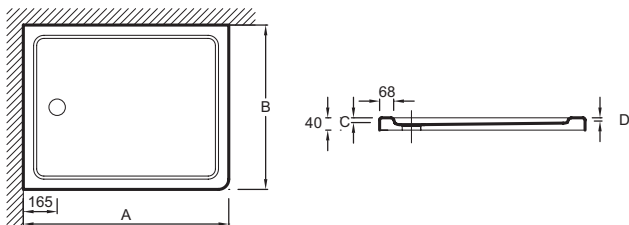

Преимущества при монтаже

- Варианты установки: отдельностоящий или встраиваемый, высота 4 см

Технические характеристики

- РАЗМЕРЫ (СМ): 80 x 80 x 4 см
- ФОРМА: Квадратные
- АНТИСКОЛЬЗЯЩЕЕ ПОКРЫТИЕ: Класс C/ PN 24
- Без сифона, диаметр 90 мм

- МАТЕРИАЛ: Flight (композит+акрил)
- РИСУНОК ПОВЕРХНОСТИ: Антискользящая
- В качестве опции: набор для увеличения высоты (высота 10 см); герметичная прокладка по периметру
- Гарантия 10 лет

Технический чертёж

Спецификация продукта: Квадратный душевой поддон. E62441-F. Коллекция: FLIGHT. РАЗМЕРЫ (СМ): 80 x 80 x 4 см. МАТЕРИАЛ: Flight (композит+акрил). ФОРМА: Квадратные. РИСУНОК ПОВЕРХНОСТИ: Антискользящая. АНТИСКОЛЬЗЯЩЕЕ ПОКРЫТИЕ: Класс C/ PN 24. В качестве опции: набор для увеличения высоты (высота 10 см); герметичная прокладка по периметру. Без сифона, диаметр 90 мм. Гарантия 10 лет.