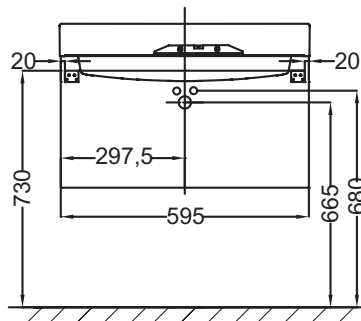

Технические характеристики

- **РАЗМЕРЫ (СМ):** 59,50 x 45 x 42,40 см
- **МАТЕРИАЛ:** Лак или меламин
- **МЕСТО ДЛЯ ХРАНЕНИЯ:** 2 выдвижных ящика с механизмом «плавное закрытие»
- **ПРОДУКТ В КОМПЛЕКТЕ:** (смеситель, раковина и набор креплений заказываются отдельно)
- **РЕКОМЕНДОВАННЫЙ СМЕСИТЕЛЬ:** Смесители Stance - элегантность и легкость
- **ВЕС:** 28 кг
- **ТИП УСТАНОВКИ:** Подвесная
- **РЕШЕНИЕ ХРАНЕНИЯ:** Выдвижные ящики
- **ФИКСАЦИЯ:** Установщику понадобится набор крепежей для монтажа на стену

Технический чертёж

Спецификация продукта: Мебель для раковины-столешницы 60 см, 2 выдвижных ящика. EB1301. Коллекция: RYTHMIK. РАЗМЕРЫ (СМ): 59,50 x 45 x 42,40 см. ВЕС: 28 кг. МАТЕРИАЛ: Лак или меламин. ТИП УСТАНОВКИ: Подвесная. МЕСТО ДЛЯ ХРАНЕНИЯ: 2 выдвижных ящика с механизмом «плавное закрытие». РЕШЕНИЕ ХРАНЕНИЯ: Выдвижные ящики. ПРОДУКТ В КОМПЛЕКТЕ: (смеситель, раковина и набор креплений заказываются отдельно). ФИКСАЦИЯ: Установщику понадобится набор крепежей для монтажа на стену. РЕКОМЕНДОВАННЫЙ СМЕСИТЕЛЬ: Смесители Stance - элегантность и легкость.