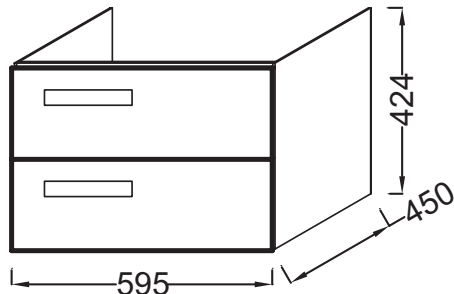

Технические характеристики

- **РАЗМЕРЫ (СМ):** 59,50 x 45 x 42,40 см
- **МАТЕРИАЛ:** Лак или меламин
- **МЕСТО ДЛЯ ХРАНЕНИЯ:** 2 выдвижных ящика с механизмом «плавное закрытие»
- **ПРОДУКТ В КОМПЛЕКТЕ:** (смеситель, раковина и набор креплений заказываются отдельно)
- **РЕКОМЕНДОВАННЫЙ СМЕСИТЕЛЬ:** Смесители Stance - элегантность и легкость
- **ВЕС:** 28 кг
- **ТИП УСТАНОВКИ:** Подвесная
- **РЕШЕНИЕ ХРАНЕНИЯ:** Выдвижные ящики
- **ФИКСАЦИЯ:** Установщику понадобится набор крепежей для монтажа на стену

Технический чертёж

Спецификация продукта: Мебель для раковины-столешницы 60 см, 2 выдвижных ящика. EB1301. Коллекция: RYTHMIK. РАЗМЕРЫ (СМ): 59,50 x 45 x 42,40 см. ВЕС: 28 кг. МАТЕРИАЛ: Лак или меламин. ТИП УСТАНОВКИ: Подвесная. МЕСТО ДЛЯ ХРАНЕНИЯ: 2 выдвижных ящика с механизмом «плавное закрытие». РЕШЕНИЕ ХРАНЕНИЯ: Выдвижные ящики. ПРОДУКТ В КОМПЛЕКТЕ: (смеситель, раковина и набор креплений заказываются отдельно). ФИКСАЦИЯ: Установщику понадобится набор крепежей для монтажа на стену. РЕКОМЕНДОВАННЫЙ СМЕСИТЕЛЬ: Смесители Stance - элегантность и легкость.