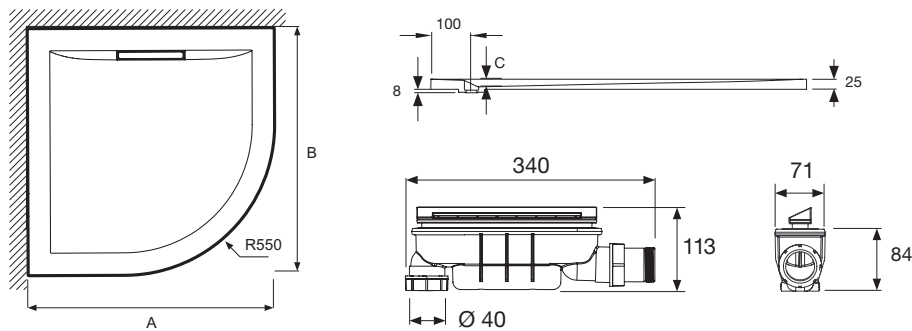

**Преимущества при монтаже**

- 3 типа установки : в пол, на пол, приподнятая на высоту 2,6 см
- Простая установка : идеально ровные углы позволяют без проблем состыковать поддон с плиткой
- Увеличение высоты : Регулируемые ножки в качестве опции.
- Слив : Душевой поддон поставляется с полноценным сливом, уровень воды 50 мм, 2 выхода (горизонтальный и вертикальный). Пропускная способность 29 л/мин.

**Технические характеристики**

- ВЕС: 16 кг
- НОРМЫ И ПРАВИЛА: CE
- Гарантия 10 лет
- МАТЕРИАЛ: Flight (композит+акрил)
- ФОРМА: Четверть круга
- Дополнительная опция : Набор для увеличения высоты (высота +10/13 см), уплотнительная лента.

**Связанные продукты**

- E62750: Набор для увеличения высоты без фартука

**Технический чертёж**

mm	A	B	C	
E62322	805	805	18	9
E62323	905	905	18	9

Спецификация продукта: Душевой поддон 1/4 круга 80 см. E62322. Коллекция: FLIGHT PURE. ВЕС: 16 кг. МАТЕРИАЛ: Flight (композит+акрил). НОРМЫ И ПРАВИЛА: CE. ФОРМА: Четверть круга. Гарантия 10 лет. Дополнительная опция : Набор для увеличения высоты (высота +10/13 см), уплотнительная лента..