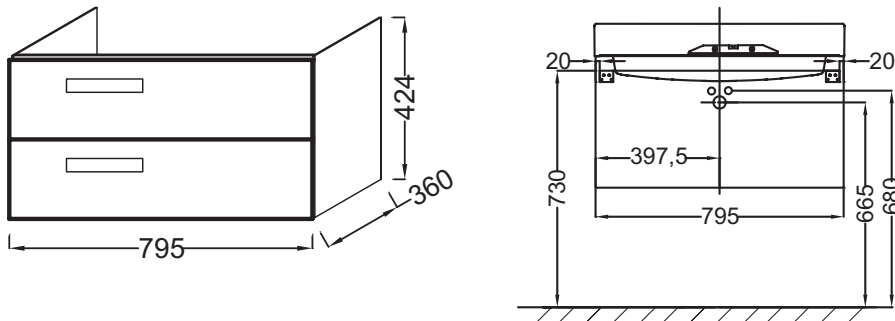

Технические характеристики

- **РАЗМЕРЫ (СМ):** 79,50 x 36 x 42,40 см
- **МАТЕРИАЛ:** Лак или меламин
- **МЕСТО ДЛЯ ХРАНЕНИЯ:** 2 выдвижных ящика с механизмом «плавное закрытие»
- **ПРОДУКТ В КОМПЛЕКТЕ:** (смеситель, раковина и набор креплений заказываются отдельно)
- **РЕКОМЕНДОВАННЫЙ СМЕСИТЕЛЬ:** Смесители Stance - элегантность и легкость
- **ВЕС:** 28 кг
- **ТИП УСТАНОВКИ:** Подвесная
- **РЕШЕНИЕ ХРАНЕНИЯ:** Выдвижные ящики
- **ФИКСАЦИЯ:** Установщику понадобится набор крепежей для монтажа на стену

Технический чертёж

Спецификация продукта: Мебель для раковины-столешницы 80 см, 2 выдвижных ящика. EB1302. Коллекция: RYTHMIK. РАЗМЕРЫ (СМ): 79,50 x 36 x 42,40 см. ВЕС: 28 кг. МАТЕРИАЛ: Лак или меламин. ТИП УСТАНОВКИ: Подвесная. МЕСТО ДЛЯ ХРАНЕНИЯ: 2 выдвижных ящика с механизмом «плавное закрытие». РЕШЕНИЕ ХРАНЕНИЯ: Выдвижные ящики. ПРОДУКТ В КОМПЛЕКТЕ: (смеситель, раковина и набор креплений заказываются отдельно). ФИКСАЦИЯ: Установщику понадобится набор крепежей для монтажа на стену. РЕКОМЕНДОВАННЫЙ СМЕСИТЕЛЬ: Смесители Stance - элегантность и легкость.