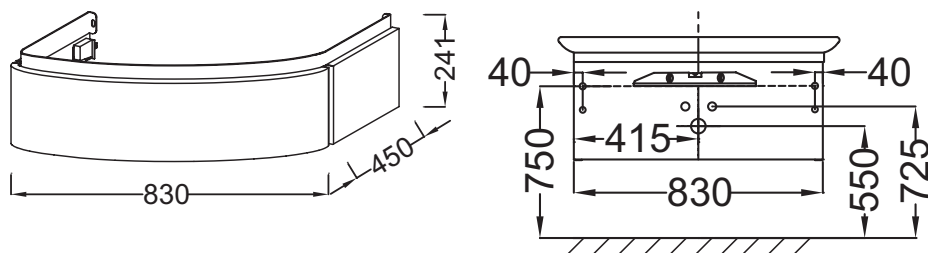

Технические характеристики

- РАЗМЕРЫ (СМ): 83 x 45 x 24 см
- ТИП УСТАНОВКИ: Подвесная
- РЕШЕНИЕ ХРАНЕНИЯ: Выдвижные ящики
- РУЧКИ: Встроенные
- ФИКСАЦИЯ: Установщику понадобится набор крепежей для монтажа на стену
- ВЕС: 16 кг
- МЕСТО ДЛЯ ХРАНЕНИЯ: 1 выдвижной ящик с механизмом «плавное закрытие»
- ПРОДУКТ В КОМПЛЕКТЕ: (смеситель, раковину и крепеж нужно заказывать отдельно)
- ВНУТРЕННЯЯ СИСТЕМА ХРАНЕНИЯ: 2 съемных органайзера для аксессуаров

Продукты для комплектации

- E4436: Подвесная раковина-столешница 100 x 50 см

Связанные продукты

- EB1109: Зеркало 85 см
- EB1115D: Подвесная колонна 50 см, правосторонняя
- 8422RK, EB1115D

Технический чертеж

Спецификация продукта: Мебель 83 см для раковины-столешницы 100 см. EB1100. Коллекция: PRESQU'ILE. РАЗМЕРЫ (СМ): 83 x 45 x 24 см. ВЕС: 16 кг. ТИП УСТАНОВКИ: Подвесная. МЕСТО ДЛЯ ХРАНЕНИЯ: 1 выдвижной ящик с механизмом «плавное закрытие». РЕШЕНИЕ ХРАНЕНИЯ: Выдвижные ящики. ПРОДУКТ В КОМПЛЕКТЕ: (смеситель, раковину и крепеж нужно заказывать отдельно). РУЧКИ: Встроенные. ВНУТРЕННЯЯ СИСТЕМА ХРАНЕНИЯ: 2 съемных органайзера для аксессуаров. ФИКСАЦИЯ: Установщику понадобится набор крепежей для монтажа на стену.