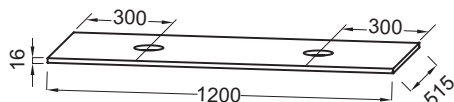

### Технические характеристики

- РАЗМЕРЫ (СМ): 120 x 51,50 x 1,60 см
- МАТЕРИАЛ: Лак или меламин
- ВЕС: 6,8 кг

### Технический чертёж

Спецификация продукта: Столешница 120 см. EB2505. Коллекция: ODEON RIVE GAUCHE. РАЗМЕРЫ (СМ): 120 x 51,50 x 1,60 см. ВЕС: 6,8 кг. МАТЕРИАЛ: Лак или меламин.