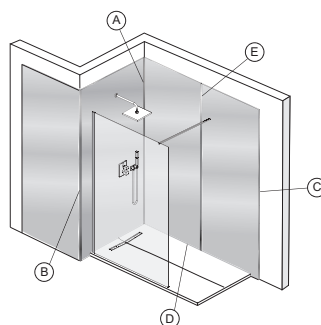

M65 - Серо-коричневый

Общие характеристики:

Преимущества для конечного пользователя

- Качество материала: ламинированные панели из уникального композитного материала, толщина 7,8 мм, антибактериальная отделка, водонепроницаемость, легкий материал с возможностью обрезки под размер
- Персонализация: эффект натурального камня и дерева, глянцевое или матовое покрытие
- Уплотнение: 100% водонепроницаемость всей ванной комнаты

Технические характеристики

- РАЗМЕРЫ (СМ): 233,50 x 120 см
- ТОЛЩИНА СТЕКЛА В ММ: 7
- Высокая устойчивость: водонепроницаемый, гнилостойкий, очень устойчивый (к воздействию химических веществ, ударам и истиранию)

Спецификация продукта: Декоративные панели на стену для душевого пространства. E63000. Коллекция: PANOLUX. РАЗМЕРЫ (СМ): 233,50 x 120 см. ВЕС: 22 кг. ТОЛЩИНА СТЕКЛА В ММ: 7. АКСЕССУАРЫ: Стеновая панель. Высокая устойчивость: водонепроницаемый, гнилостойкий, очень устойчивый (к воздействию химических веществ, ударам и истиранию).