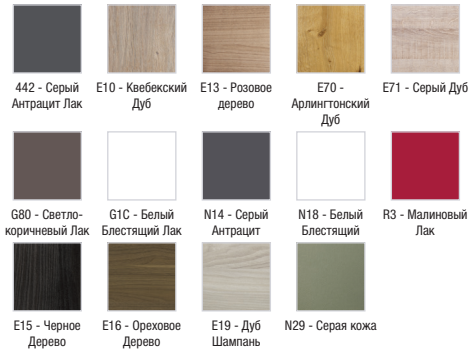

ЕВ998

Коллекция: ОБЩАЯ КАТЕГОРИЯ

Отделки\*:

Общие характеристики:

Преимущества для конечного пользователя

- ДИЗАЙН: сдержанный и элегантный
- Идеальное покрытие: встроенные металлические ручки
- Оптимизированное хранение: 1 реверсивная дверца с механизмом "плавное закрывание", 3 внутренние полочки
- Комфорт: дверца с механизмом "плавное закрывание"

\*В зависимости от конфигурации компьютера или настроек принтера, технических факторов и характеристик, цвета, которые Вы видите могут не полностью соответствовать настоящим цветам и являются схематическими.