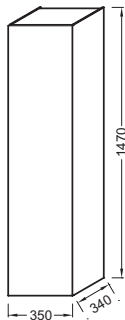

ЕВ998

Коллекция: ОБЩАЯ КАТЕГОРИЯ

Отделки\*:

Общие характеристики:

Преимущества для конечного пользователя

- ДИЗАЙН: сдержанный и элегантный
- Идеальное покрытие: встроенные металлические ручки
- Оптимизированное хранение: 1 реверсивная дверца с механизмом "плавное закрывание", 3 внутренние полочки
- Комфорт: дверца с механизмом "плавное закрывание"

Технические характеристики

- РАЗМЕРЫ (СМ): 35 x 34 x 147 см
- ВЕС: 27,9 кг
- МАТЕРИАЛ: Лак или меламин
- ТИП УСТАНОВКИ: Подвесная
- МЕСТО ДЛЯ ХРАНЕНИЯ: 1 реверсивная дверца с механизмом «плавное закрывание»
- РЕШЕНИЕ ХРАНЕНИЯ: Дверцы
- ДОПОЛНИТЕЛЬНЫЙ МОДУЛЬ: Подвесные колонны
- ВНУТРЕННЯЯ ОТДЕЛКА: Серый или базальт
- ФИКСАЦИЯ: Установщику понадобится набор крепежей для монтажа на стену
- РЕКОМЕНДОВАННЫЙ СМЕСИТЕЛЬ: Смесители Stance - элегантность и легкость
- 2 типа покрытия: матовое и лаковое

Технический чертеж

Спецификация продукта: Колонна 35 см. ЕВ998. Коллекция: ОБЩАЯ КАТЕГОРИЯ. РАЗМЕРЫ (СМ): 35 x 34 x 147 см. ВЕС: 27,9 кг. МАТЕРИАЛ: Лак или меламин. ТИП УСТАНОВКИ: Подвесная. МЕСТО ДЛЯ ХРАНЕНИЯ: 1 реверсивная дверца с механизмом «плавное закрывание». РЕШЕНИЕ ХРАНЕНИЯ: Дверцы. ДОПОЛНИТЕЛЬНЫЙ МОДУЛЬ: Подвесные колонны. ВНУТРЕННЯЯ ОТДЕЛКА: Серый или базальт. ФИКСАЦИЯ: Установщику понадобится набор крепежей для монтажа на стену. РЕКОМЕНДОВАННЫЙ СМЕСИТЕЛЬ: Смесители Stance - элегантность и легкость. 2 типа покрытия: матовое и лаковое.