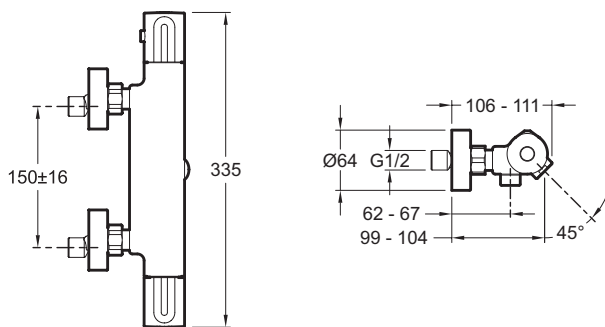

**E24395**

**Коллекция:** METRO

**Отделки\*:**

CP - Хром

**Общие характеристики:**

**Преимущества для конечного пользователя**

- ЭСТЕТИКА: Скрытый излив для удобства и безопасности
- ГАРАНТИЯ 10 лет - отделка Хром.

**Технические характеристики**

- УСТАНОВКА: 2 отверстия
- ГАРАНТИЯ НА ОТДЕЛКУ: 10 лет
- ГАРАНТИЯ НА МЕХАНИЗМ: 5 лет
- Ограничитель температуры воды 38°C, максимальная температура 50°C

**Технический чертёж**

Спецификация продукта: Смесители для ванны. E24395. Коллекция: METRO. УСТАНОВКА: 2 отверстия. ГАРАНТИЯ НА МЕХАНИЗМ: 5 лет. ГАРАНТИЯ НА ОТДЕЛКУ: 10 лет. Ограничитель температуры воды 38°C, максимальная температура 50°C.