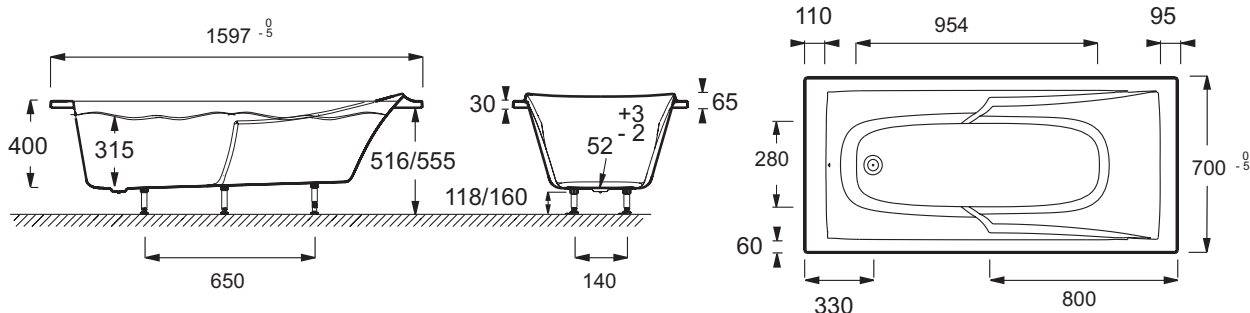

E60903

Коллекция: CORVETTE

Отделка*:

00 - Белый

Общие характеристики:

Преимущества для конечного пользователя

- Комфорт: Ванна с удобным встроенным подголовником
- Функциональная: Встроенные подлокотники и ручки

Технические характеристики

- РАЗМЕРЫ (СМ): 160 x 70 x 42,80
- МАТЕРИАЛ: Акрил
- ОБЪЕМ: 140/70
- ВЫСОТА НОЖЕК: 118/160
- ДОПОЛНИТЕЛЬНАЯ ИНФОРМАЦИЯ: Установка к стене
- СТУПЕНЬКА: Не в комплекте
- В комплекте: Регулируемые ножки (быстрая установка)
- ВЕС: 13,8 кг
- ТИП УСТАНОВКИ: Встраиваемые
- ФОРМА: Прямоугольные
- ДИАМЕТР СЛИВА: 5.2 см
- НОЖКИ: В комплекте
- СЛИВ: Не в комплекте

Общая информация

Спецификация продукта: Ванна 160 x 70 см. E60903. Коллекция: CORVETTE. РАЗМЕРЫ (СМ): 160 x 70 x 42,80 см. ВЕС: 13,8 кг. МАТЕРИАЛ: Акрил. ТИП УСТАНОВКИ: Встраиваемые. ОБЪЕМ: 140/70. ФОРМА: Прямоугольные. ВЫСОТА НОЖЕК: 118/160. ДИАМЕТР СЛИВА: 5.2 см. ДОПОЛНИТЕЛЬНАЯ ИНФОРМАЦИЯ: Установка к стене. НОЖКИ: В комплекте. СТУПЕНЬКА: Не в комплекте. СЛИВ: Не в комплекте. В комплекте: Регулируемые ножки (быстрая установка).