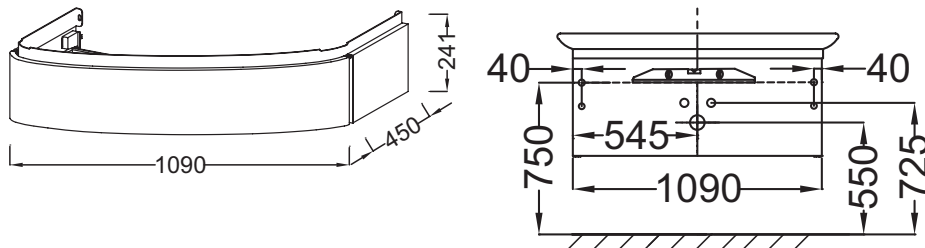

Технические характеристики

- Размеры (см): 109 x 45 x 24 см
- Место для хранения: 1 выдвижной ящик с механизмом «плавное закрывание»
- Вес: 18 кг

Продукты для комплектации

- E4435: Подвесная раковина-столешница 130 x 50 см
- E4445: Подвесная раковина-столешница 130 x 50 см

Связанные продукты

- EB1110: Зеркало 110 см
- EB1115D: Подвесная колонна 50 см, правосторонняя

Технический чертёж

Спецификация продукта: Мебель 109 см для раковин-столешниц 130 см. EB1101. Коллекция: PRESQU'ILE. Размеры (см): 109 x 45 x 24 см. Вес: 18 кг. Место для хранения: 1 выдвижной ящик с механизмом «плавное закрывание».