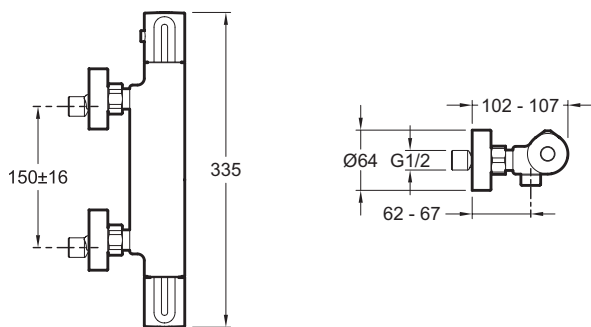

E24394

Коллекция: METRO

Отделки*:

CP - Хром

Общие характеристики:

Преимущества для конечного пользователя

- ЭСТЕТИКА: Скрытый излив для удобства и безопасности
- ГАРАНТИЯ 10 лет - отделка Хром.

Технические характеристики

- УСТАНОВКА: 2 отверстия
- ГАРАНТИЯ НА ОТДЕЛКУ: 10 лет
- ГАРАНТИЯ НА МЕХАНИЗМ: 5 лет
- Ограничитель температуры воды 38°C, максимальная температура 50°C

Технический чертеж

Спецификация продукта: Смесители для душа. E24394. Коллекция: METRO. УСТАНОВКА: 2 отверстия. ГАРАНТИЯ НА МЕХАНИЗМ: 5 лет. ГАРАНТИЯ НА ОТДЕЛКУ: 10 лет. Ограничитель температуры воды 38°C, максимальная температура 50°C.