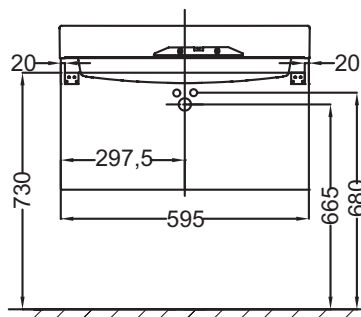

Технические характеристики

- РАЗМЕРЫ (СМ): 59,50 x 36 x 63,40 см
- МАТЕРИАЛ: Лак или меламин
- РЕШЕНИЕ ХРАНЕНИЯ: Выдвижные ящики
- ФИКСАЦИЯ: Установщику понадобится набор крепежей для монтажа на стену
- ВЕС: 38 кг
- МЕСТО ДЛЯ ХРАНЕНИЯ: 3 выдвижных ящика с механизмом «плавное закрывание»
- ПРОДУКТ В КОМПЛЕКТЕ: (смеситель, раковину и крепеж нужно заказывать отдельно)
- РЕКОМЕНДОВАННЫЙ СМЕСИТЕЛЬ: Смесители Stance - элегантность и легкость

Технический чертёж

Спецификация продукта: Мебель для раковины-столешницы 60 см, 3 выдвижных ящика. EB1306. Коллекция: RYTHMIK. РАЗМЕРЫ (СМ): 59,50 x 36 x 63,40 см. ВЕС: 38 кг. МАТЕРИАЛ: Лак или меламин. МЕСТО ДЛЯ ХРАНЕНИЯ: 3 выдвижных ящика с механизмом «плавное закрывание». РЕШЕНИЕ ХРАНЕНИЯ: Выдвижные ящики. ПРОДУКТ В КОМПЛЕКТЕ: (смеситель, раковину и крепеж нужно заказывать отдельно). ФИКСАЦИЯ: Установщику понадобится набор крепежей для монтажа на стену. РЕКОМЕНДОВАННЫЙ СМЕСИТЕЛЬ: Смесители Stance - элегантность и легкость.