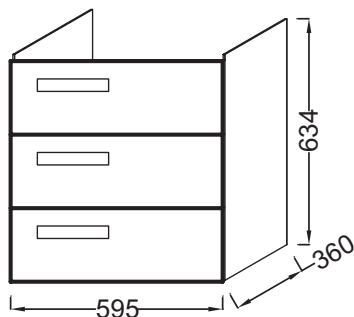

Технические характеристики

- РАЗМЕРЫ (СМ): 59,50 x 36 x 63,40 см
- МАТЕРИАЛ: Лак или меламин
- РЕШЕНИЕ ХРАНЕНИЯ: Выдвижные ящики
- ФИКСАЦИЯ: Установщику понадобится набор крепежей для монтажа на стену
- ВЕС: 38 кг
- МЕСТО ДЛЯ ХРАНЕНИЯ: 3 выдвижных ящика с механизмом «плавное закрывание»
- ПРОДУКТ В КОМПЛЕКТЕ: (смеситель, раковину и крепеж нужно заказывать отдельно)
- РЕКОМЕНДОВАННЫЙ СМЕСИТЕЛЬ: Смесители Stance - элегантность и легкость

Технический чертёж

Спецификация продукта: Мебель для раковины-столешницы 60 см, 3 выдвижных ящика. EB1306. Коллекция: RYTHMIK. РАЗМЕРЫ (СМ): 59,50 x 36 x 63,40 см. ВЕС: 38 кг. МАТЕРИАЛ: Лак или меламин. МЕСТО ДЛЯ ХРАНЕНИЯ: 3 выдвижных ящика с механизмом «плавное закрывание». РЕШЕНИЕ ХРАНЕНИЯ: Выдвижные ящики. ПРОДУКТ В КОМПЛЕКТЕ: (смеситель, раковину и крепеж нужно заказывать отдельно). ФИКСАЦИЯ: Установщику понадобится набор крепежей для монтажа на стену. РЕКОМЕНДОВАННЫЙ СМЕСИТЕЛЬ: Смесители Stance - элегантность и легкость.