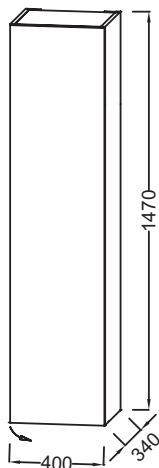

- Дизайн: сдержанный и элегантный
- БЕСШУМНОЕ ИСПОЛЬЗОВАНИЕ : Дверца оснащена доводчиком
- Лаконичный внешний вид : Скрытые ручки

Технические характеристики

- РАЗМЕРЫ (СМ) : 40 x 34 x 147 см
- МАТЕРИАЛ : Лак или меламин
- РОЗЕТКА : Нет
- АНТИ-ПАР : Нет
- ДОПОЛНИТЕЛЬНЫЙ МОДУЛЬ : Подвесные колонны
- ВЕС : 23 кг
- ТИП УСТАНОВКИ : Подвесная
- РАЗЪЕМ ДЛЯ USB : Нет
- ЧАСЫ : Нет
- ВНУТРЕННЯЯ ОТДЕЛКА : Серый

Технический чертёж

Спецификация продукта : Подвесная колонна 40 см, высота 147 см. EB1850D. Коллекция : Общая категория. РАЗМЕРЫ (СМ) : 40 x 34 x 147 см. ВЕС : 23 кг. МАТЕРИАЛ : Лак или меламин. ТИП УСТАНОВКИ : Подвесная. РОЗЕТКА : Нет. РАЗЪЕМ ДЛЯ USB : Нет. АНТИ-ПАР : Нет. ЧАСЫ : Нет. ДОПОЛНИТЕЛЬНЫЙ МОДУЛЬ : Подвесные колонны. ВНУТРЕННЯЯ ОТДЕЛКА : Серый.