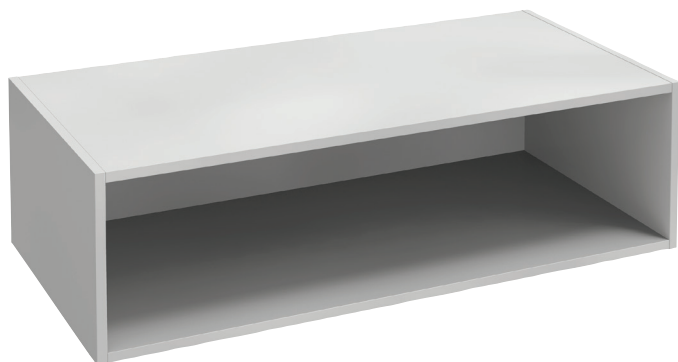

EB2518

Коллекция: ODEON RIVE GAUCHE

Отделки*:

G1C - Белый
Блестящий Лак

N18 - Белый
Блестящий

Общие характеристики:

Преимущества для конечного пользователя

- ПРАКТИЧНОСТЬ : Решение для любой ванной комнаты
- БЕСШУМНОЕ ИСПОЛЬЗОВАНИЕ : Дверца оснащена доводчиком

Технические характеристики

- РАЗМЕРЫ (CM): 100 x 49 x 28,30 см
- МАТЕРИАЛ: Лак или меламин

Преимущества при монтаже

- ПРОСТОЙ МОНТАЖ : Сборная мебель

- ВЕС: 15,2 кг
- ТИП УСТАНОВКИ: Подвесная

Технический чертёж

Спецификация продукта: Ниша 100 см. EB2518. Коллекция: ODEON RIVE GAUCHE. РАЗМЕРЫ (CM): 100 x 49 x 28,30 см. ВЕС: 15,2 кг. МАТЕРИАЛ: Лак или меламин. ТИП УСТАНОВКИ: Подвесная.