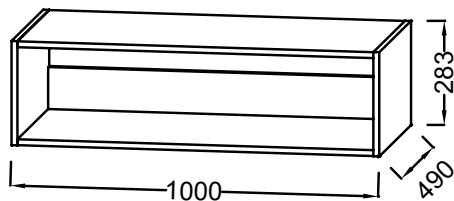

Технические характеристики

- РАЗМЕРЫ (CM): 100 x 49 x 28,30 см
- МАТЕРИАЛ: Лак или меламин

Преимущества при монтаже

- ПРОСТОЙ МОНТАЖ : Сборная мебель

- ВЕС: 15,2 кг
- ТИП УСТАНОВКИ: Подвесная

Технический чертёж

Спецификация продукта: Ниша 100 см. EB2518. Коллекция: ODEON RIVE GAUCHE. РАЗМЕРЫ (CM): 100 x 49 x 28,30 см. ВЕС: 15,2 кг. МАТЕРИАЛ: Лак или меламин. ТИП УСТАНОВКИ: Подвесная.