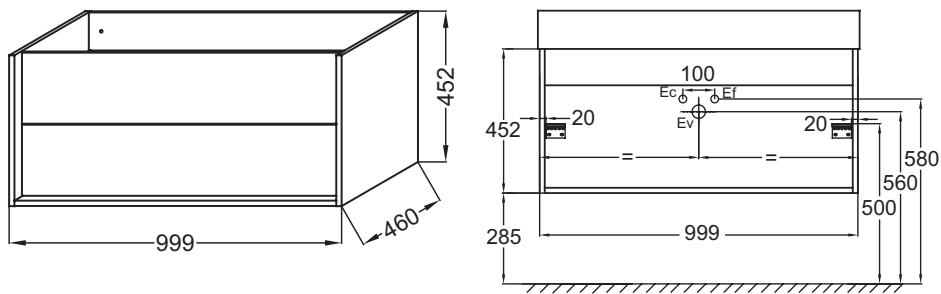

### Технические характеристики

- РАЗМЕРЫ (СМ) : 100 x 46 x 45 см
- МАТЕРИАЛ : Лак или меламин
- RANGEMENT : Ящик
- PRISE USB : Нет
- FINITION INTÉRIEURE : Серый

- ВЕС : 27 кг
- ТИП УСТАНОВКИ : Подвесная
- LUMIÈRE : Нет
- POIGNÉE : Нет
- FIXATION : Установщику необходимо выбрать набор креплений в зависимости от типа стены

### Продукты для комплектации

- EXVJ112 : Раковина-столешница 100 см
- EB1589 : Пара ручек 20 см, для мебели

### Связанные продукты

- EB1588 : Пара ножек

Спецификация продукта : Мебель для раковины-столешницы 100 см, 2 ящика, без ручек. EB1585-N18. Коллекция : VIVIENNE. РАЗМЕРЫ (СМ) : 100 x 46 x 45 см. ВЕС : 27 кг. МАТЕРИАЛ : Лак или меламин. ТИП УСТАНОВКИ : Подвесная. RANGEMENT : Ящик. LUMIÈRE : Нет. PRISE USB : Нет. POIGNÉE : Нет. FINITION INTÉRIEURE : Серый. FIXATION : Установщику необходимо выбрать набор креплений в зависимости от типа стены.

## Технический чертеж

Спецификация продукта : Мебель для раковины-столешницы 100 см, 2 ящика, без ручек. EB1585-N18. Коллекция : VIVIENNE. РАЗМЕРЫ (СМ) : 100 x 46 x 45 см. ВЕС : 27 кг.  
МАТЕРИАЛ : Лак или меламин. ТИП УСТАНОВКИ : Подвесная. RANGEMENT : Ящик. LUMIÈRE : Нет. PRISE USB : Нет. POIGNÉE : Нет. FINITION INTÉRIEURE : Серый. FIXATION :  
Установщику необходимо выбрать набор креплений в зависимости от типа стены.