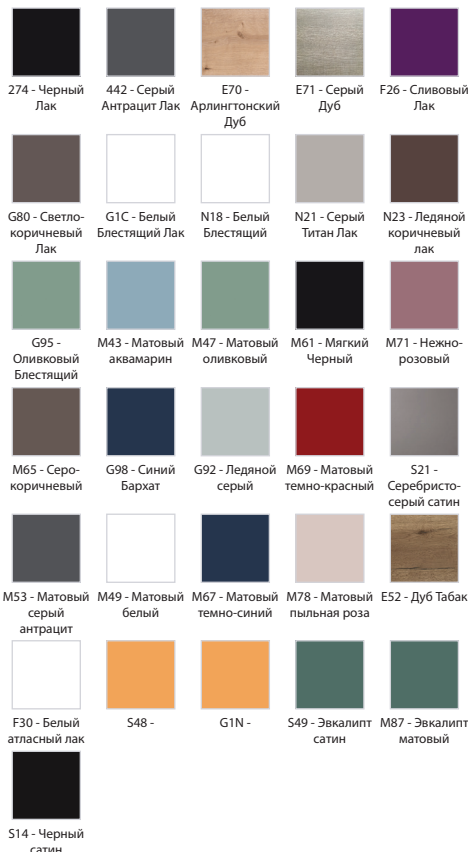

EB1585-N18

Коллекция: VIVIENNE

Отделки\*:

Общие характеристики: