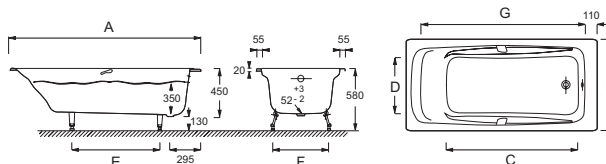

Общая информация

Mm	E2903	E2904	E2915	E2918	E2929	E2130
A	1800	1800	1700	1700	1600	1600
B	850	850	800	800	750	750
C	1238	1238	1100	1100	1100	1100
D	640	640	590	590	540	540
E	830	830	730	730	630	630
F	500	500	460	460	430	430
G	1546	1546	1446	1446	1372	1372

Спецификация продукта: Ванна 180 x 85 см, без отверстий для ручек. E2904. Коллекция: REPOS. РАЗМЕРЫ (СМ): 180 x 85 x 45 см. ВЕС: 134,8 кг. МАТЕРИАЛ: Чугун. ТИП УСТАНОВКИ: Встраиваемые. ОБЪЕМ: 250/180. ФОРМА: Прямоугольные. ДИАМЕТР СЛИВА: 5.2 см. ДОПОЛНИТЕЛЬНАЯ ИНФОРМАЦИЯ: Установка к стене. НОЖКИ: Не в комплекте. СТУПЕНЬКА: Не в комплекте. СЛИВ: Не в комплекте. Дополнительная опция: комплект из 4-х регулируемых ножек для чугунной ванны (E4113), автоматический слив-перелив (E70174). Размеры основания: 123.8 x 64 см. Без отверстий для ручек.

*В зависимости от конфигурации компьютера или настроек принтера, технических факторов и характеристик, цвета, которые Вы видите могут не полностью соответствовать настоящим цветам и являются схематическими.